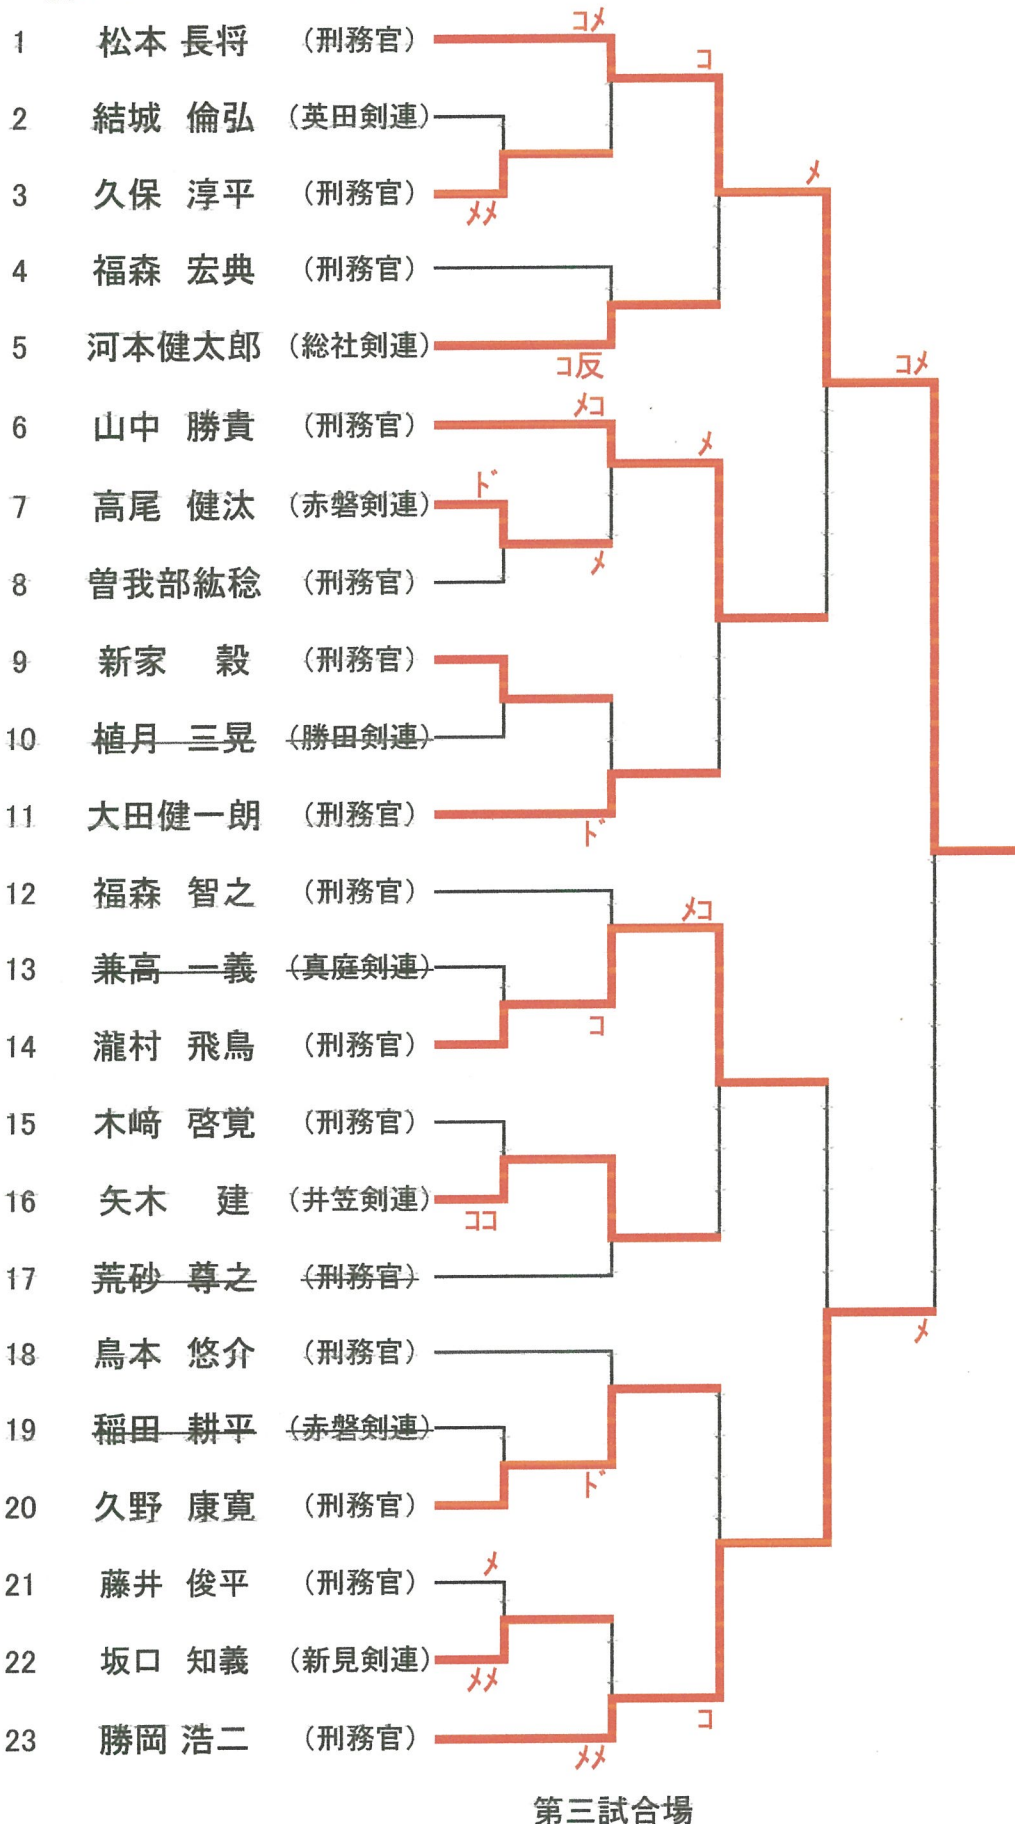

【男子五将の部】

第一試合場

松本
長将
(刑務官)