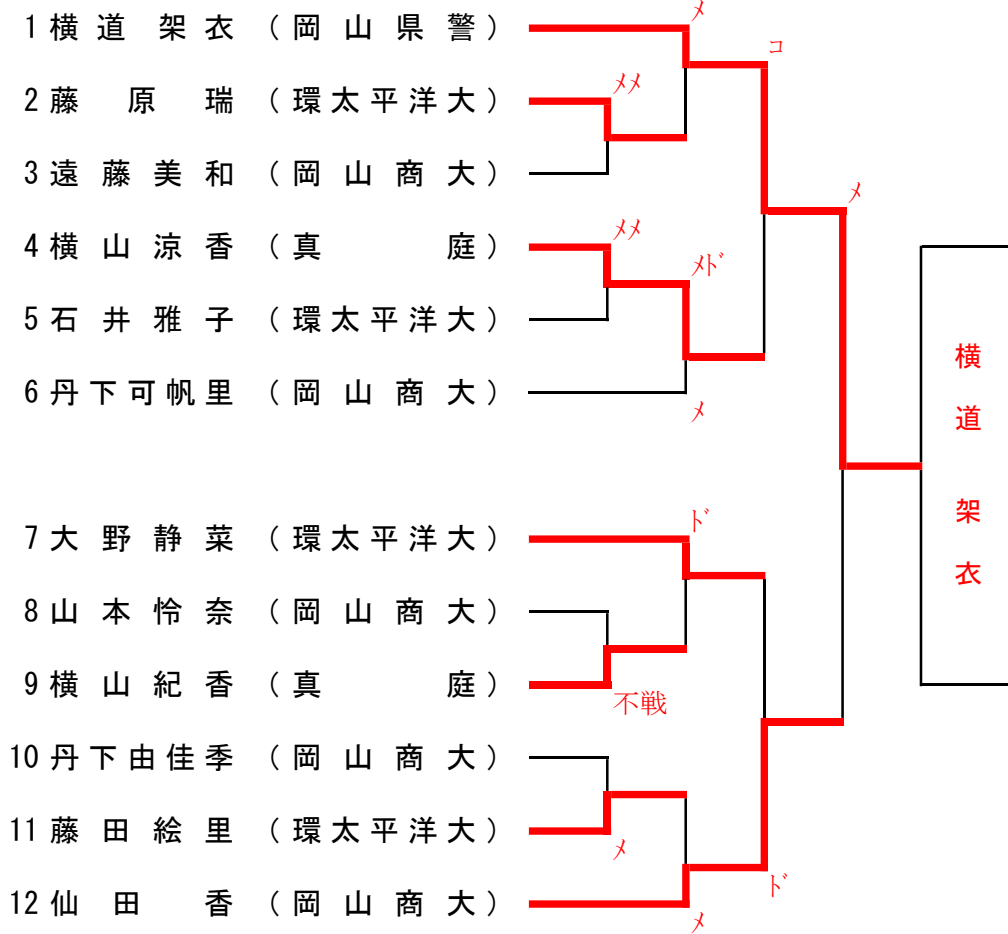

女子 先鋒の部

第二試合場

女子 中堅の部