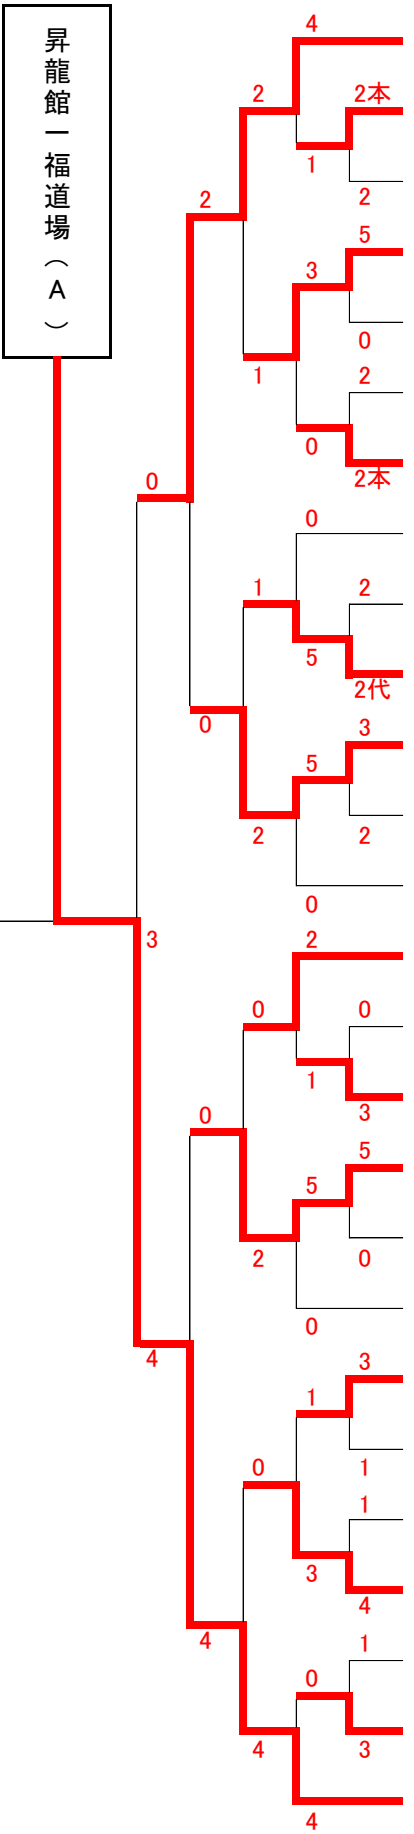

中学生の部

第一試合場

第二試合場

中学生の部

養徳館道場	1
東陽中(B)	2
操南中(D)	3
福浜中(A)	4
金光中	5
倉敷第一中	6
長船中	7
芳泉中	8
岡北中(B)	9
津山中(B)	10
昇龍館一福道場(B)	11
宇野中	12
伊里剣道SP	13
五徳剣志館	14
岡南SP剣道部	15
明德館剣道SP	16
和気中	17
真備東剣道SP	18
蓮昌寺道場	19
本郷剣道SP	20
落合中(B)	21
赤坂剣友会(B)	22
象士館道場	23
岡山武徳館道場	24
福田中	25
邑久中	26
岡大附属中(B)	27

28	中道中(A)
29	御南中(A)
30	津山中(A)
31	桑田中(B)
32	総社西中
33	川面剣道SP
34	灘崎中(B)
35	竜操中
36	津山西中(A)
37	菅生若竹会(A)
38	芳泉剣道SP
39	里庄中(A)
40	御野SP剣道部
41	石井中
42	多津美中(B)
43	岡山大安寺(B)
44	津山東中(A)
45	総社東中
46	操南中(E)
47	北陵中(B)
48	旭東中
49	桜が丘中(B)
50	東陽中(A)
51	中山中(B)
52	北房中
53	乙島剣道SP(B)

中学生の部

第三試合場

第四試合場

中学生の部

乙島剣道 SP(A)
中道中 (B)
操南中 (B)
高島中
津山東中 (B)
岡北中 (A)
総社剣道 SP
灘崎中 (A)
福浜中 (C)
早島中
桑田中 (A)
児島剣道 SP
赤坂剣友会 (A)
鴨方剣道 SP
東陽中 (C)
操南中 (A)
久米南中
東山中
中山中 (A)
津山西中 (B)
岡大附属中 (A)
玉島剣道少年団
久米剣道教室
寄島剣道 SP
富山中
吉備剣道 SP

80 勝央中
81 上道中
82 玉島北中
83 鏡野剣道教室
84 瀬戸中
85 市操山中
86 久代剣道 SP
87 備前中
88 操南中 (C)
89 川辺剣道 SP
90 北陵中 (A)
91 南輝剣道 SP
92 菅生若竹会 (B)
93 御津中
94 里庄中 (B)
95 桜が丘中 (A)
96 笠岡中央剣道 SP
97 佐伯中
98 御南中 (B)
99 多津美中 (A)
100 日生中
101 福浜中 (B)
102 落合中 (A)
103 岡山大安寺 (A)
104 津山中 (C)
105 昇龍館一福道場 (A)