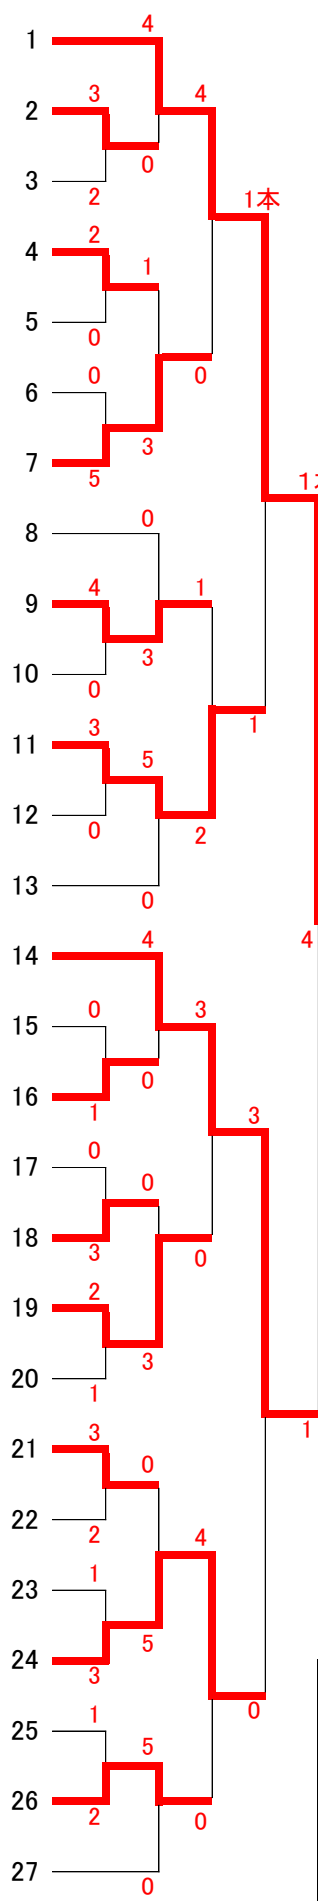

中学生の部

第一試合場

第二試合場

中学生の部

養徳館道場	1
東陽中(B)	2
操南中(D)	3
福浜中(A)	4
金光中	5
倉敷第一中	6
長船中	7
芳泉中	8
岡北中(B)	9
津山中(B)	10
昇龍館一福道場(B)	11
宇野中	12
伊里剣道SP	13
五徳剣志館	14
岡南SP剣道部	15
明德館剣道SP	16
和気中	17
真備東剣道SP	18
蓮昌寺道場	19
本郷剣道SP	20
落合中(B)	21
赤坂剣友会(B)	22
象士館道場	23
岡山武徳館道場	24
福田中	25
邑久中	26
岡大附属中(B)	27

28	中道中(A)
29	御南中(A)
30	津山中(A)
31	桑田中(B)
32	総社西中
33	川面剣道SP
34	灘崎中(B)
35	竜操中
36	津山西中(A)
37	菅生若竹会(A)
38	芳泉剣道SP
39	里庄中(A)
40	御野SP剣道部
41	石井中
42	多津美中(B)
43	岡山大安寺(B)
44	津山東中(A)
45	総社東中
46	操南中(E)
47	北陵中(B)
48	旭東中
49	桜が丘中(B)
50	東陽中(A)
51	中山中(B)
52	北房中
53	乙島剣道SP(B)

中学生の部

第三試合場

第四試合場

中学生の部

乙島剣道 SP(A)
中道中 (B)
操南中 (B)
高島中
津山東中 (B)
岡北中 (A)
総社剣道 SP
灘崎中 (A)
福浜中 (C)
早島中
桑田中 (A)
児島剣道 SP
赤坂剣友会 (A)
鴨方剣道 SP
東陽中 (C)
操南中 (A)
久米南中
東山中
中山中 (A)
津山西中 (B)
岡大附属中 (A)
玉島剣道少年団
久米剣道教室
寄島剣道 SP
富山中
吉備剣道 SP

80 勝央中
81 上道中
82 玉島北中
83 鏡野剣道教室
84 瀬戸中
85 市操山中
86 久代剣道 SP
87 備前中
88 操南中 (C)
89 川辺剣道 SP
90 北陵中 (A)
91 南輝剣道 SP
92 菅生若竹会 (B)
93 御津中
94 里庄中 (B)
95 桜が丘中 (A)
96 笠岡中央剣道 SP
97 佐伯中
98 御南中 (B)
99 多津美中 (A)
100 日生中
101 福浜中 (B)
102 落合中 (A)
103 岡山大安寺 (A)
104 津山中 (C)
105 昇龍館一福道場 (A)