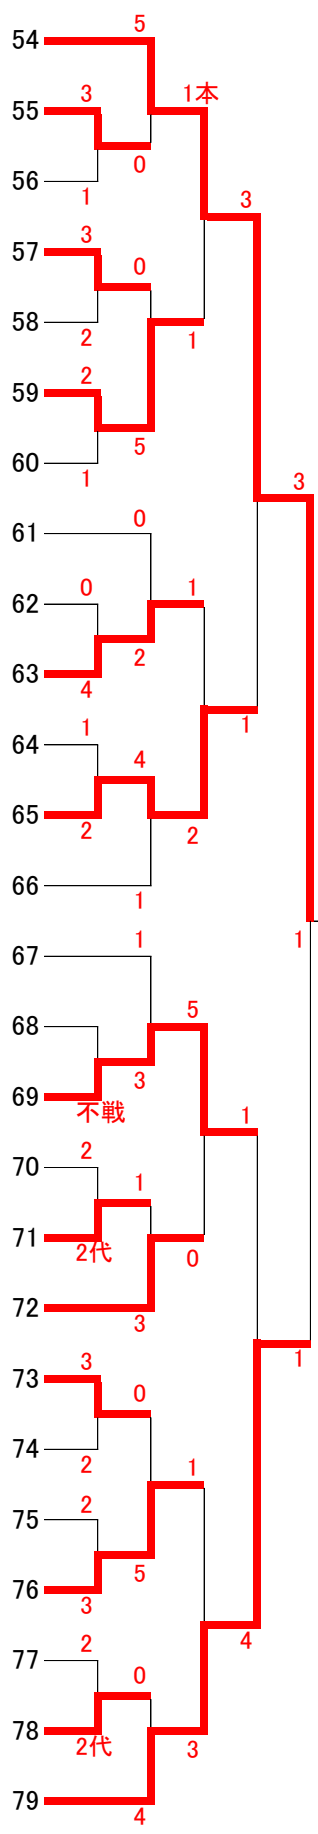

中学生の部

第一試合場

第二試合場

中学生の部

養徳館道場	1
東陽中(B)	2
操南中(D)	3
福浜中(A)	4
金光中	5
倉敷第一中	6
長船中	7
芳泉中	8
岡北中(B)	9
津山中(B)	10
昇龍館一福道場(B)	11
宇野中	12
伊里剣道SP	13
五徳剣志館	14
岡南SP剣道部	15
明德館剣道SP	16
和気中	17
真備東剣道SP	18
蓮昌寺道場	19
本郷剣道SP	20
落合中(B)	21
赤坂剣友会(B)	22
象士館道場	23
岡山武徳館道場	24
福田中	25
邑久中	26
岡大附属中(B)	27

28	中道中(A)
29	御南中(A)
30	津山中(A)
31	桑田中(B)
32	総社西中
33	川面剣道SP
34	灘崎中(B)
35	竜操中
36	津山西中(A)
37	菅生若竹会(A)
38	芳泉剣道SP
39	里庄中(A)
40	御野SP剣道部
41	石井中
42	多津美中(B)
43	岡山大安寺(B)
44	津山東中(A)
45	総社東中
46	操南中(E)
47	北陵中(B)
48	旭東中
49	桜が丘中(B)
50	東陽中(A)
51	中山中(B)
52	北房中
53	乙島剣道SP(B)

中学生の部

第三試合場

第四試合場

中学生の部

乙島剣道 SP(A)
中道中 (B)
操南中 (B)
高島中
津山東中 (B)
岡北中 (A)
総社剣道 SP
灘崎中 (A)
福浜中 (C)
早島中
桑田中 (A)
児島剣道 SP
赤坂剣友会 (A)
鴨方剣道 SP
東陽中 (C)
操南中 (A)
久米南中
東山中
中山中 (A)
津山西中 (B)
岡大附属中 (A)
玉島剣道少年団
久米剣道教室
寄島剣道 SP
富山中
吉備剣道 SP

80 勝央中
81 上道中
82 玉島北中
83 鏡野剣道教室
84 瀬戸中
85 市操山中
86 久代剣道 SP
87 備前中
88 操南中 (C)
89 川辺剣道 SP
90 北陵中 (A)
91 南輝剣道 SP
92 菅生若竹会 (B)
93 御津中
94 里庄中 (B)
95 桜が丘中 (A)
96 笠岡中央剣道 SP
97 佐伯中
98 御南中 (B)
99 多津美中 (A)
100 日生中
101 福浜中 (B)
102 落合中 (A)
103 岡山大安寺 (A)
104 津山中 (C)
105 昇龍館一福道場 (A)