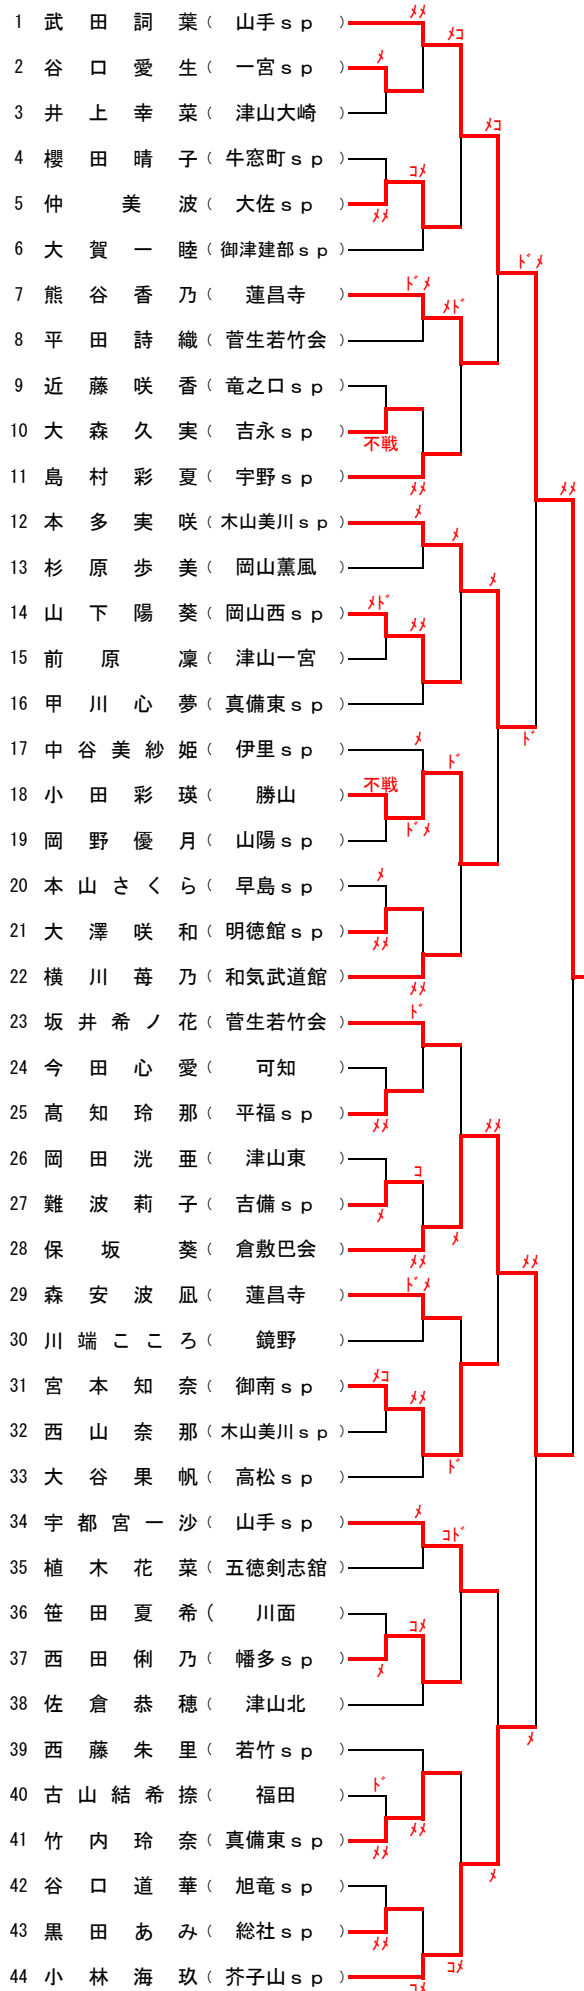

6年生女子【A】 第1試合場

武田詞葉 (山手sp)

6年生女子【B】 第2試合場

岡本清花 (吉備sp)