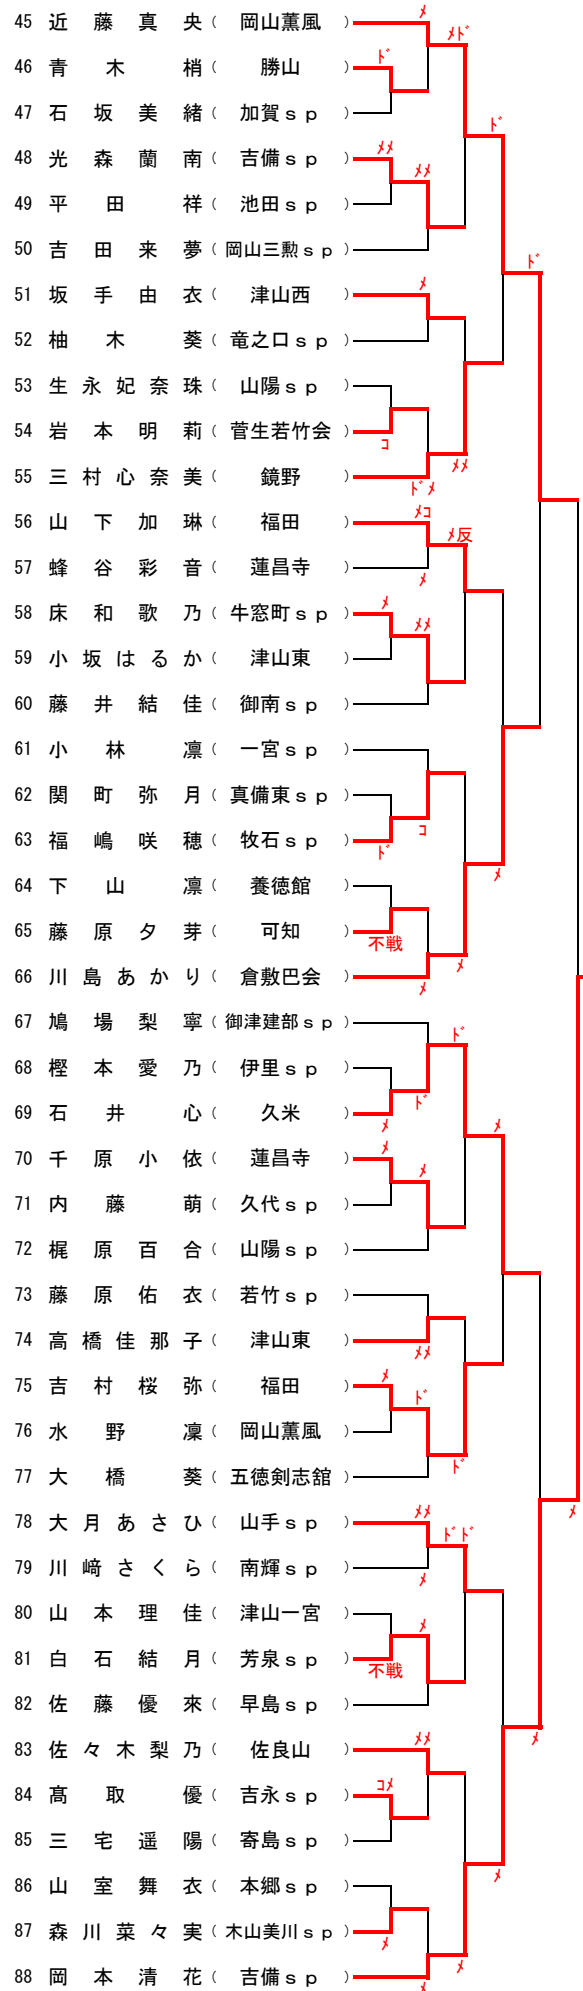

6年生女子【A】 第1試合場

武田詞葉 (山手sp)

6年生女子【B】 第2試合場

岡本清花 (吉備sp)