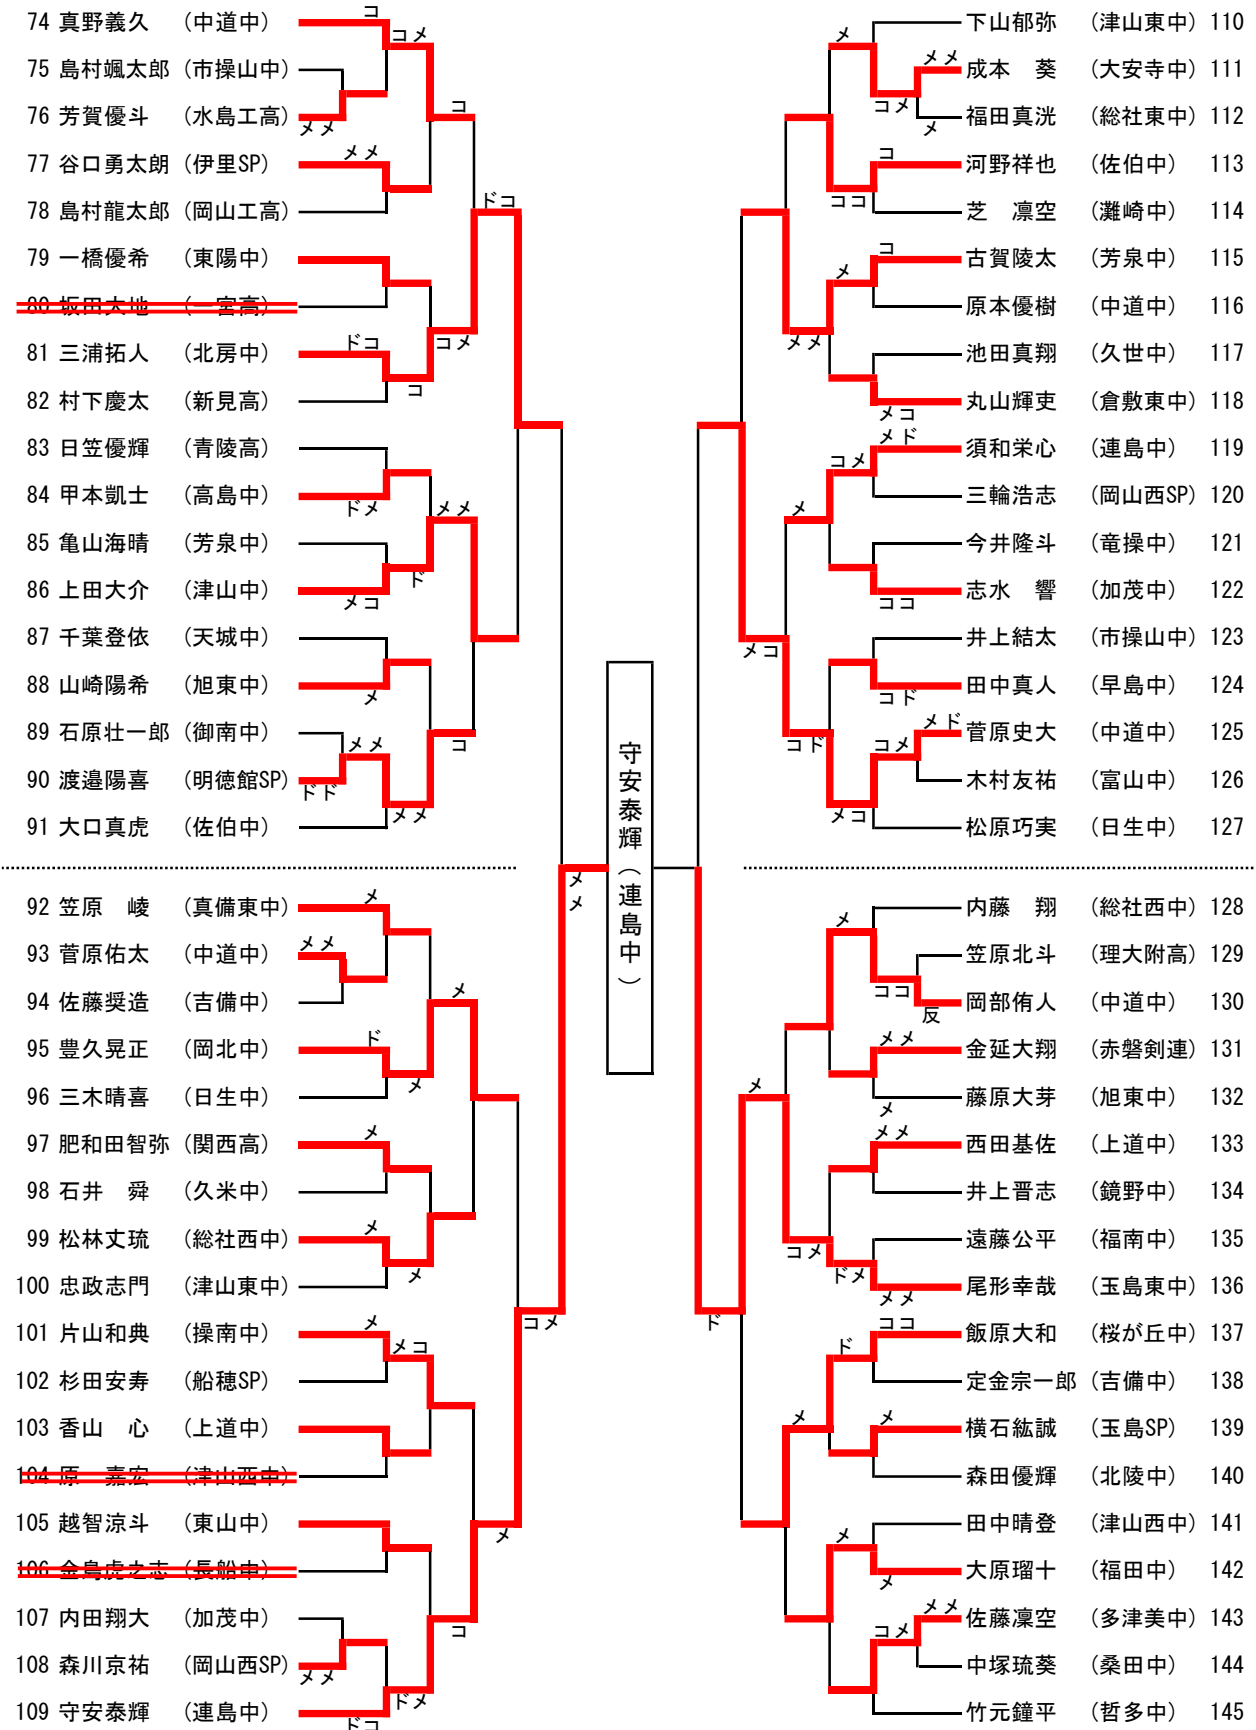

男子初段の部 No.1

～第1試合場～

守安泰輝
(連島中)

～第3試合場～

～第2試合場～

～第4試合場～

男子初段の部 No.2

～第5試合場～

～第7試合場～

～第6試合場～

～第8試合場～