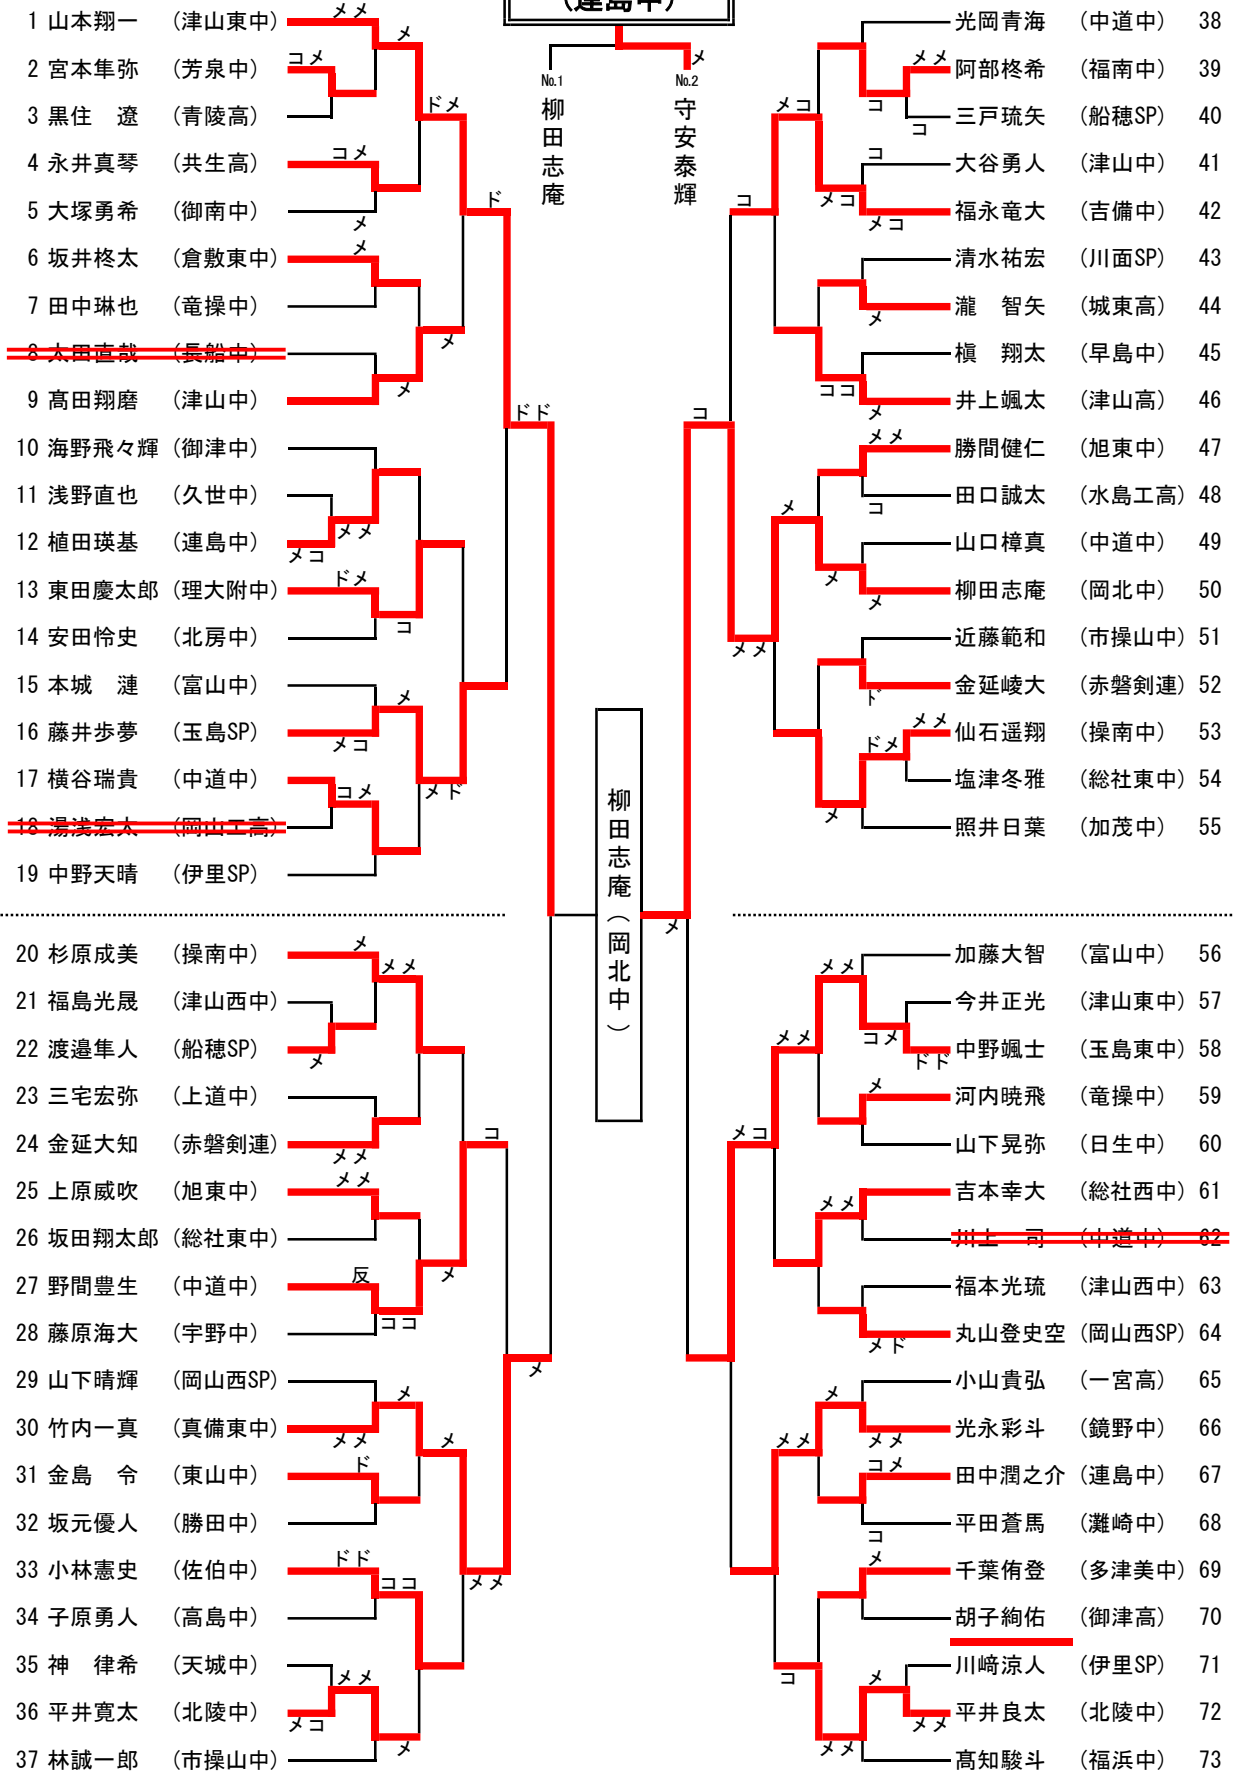

男子初段の部 No.1

～第1試合場～

守安泰輝
(連島中)

～第3試合場～

～第2試合場～

～第4試合場～

男子初段の部 No.2

～第5試合場～

～第7試合場～

～第6試合場～

～第8試合場～