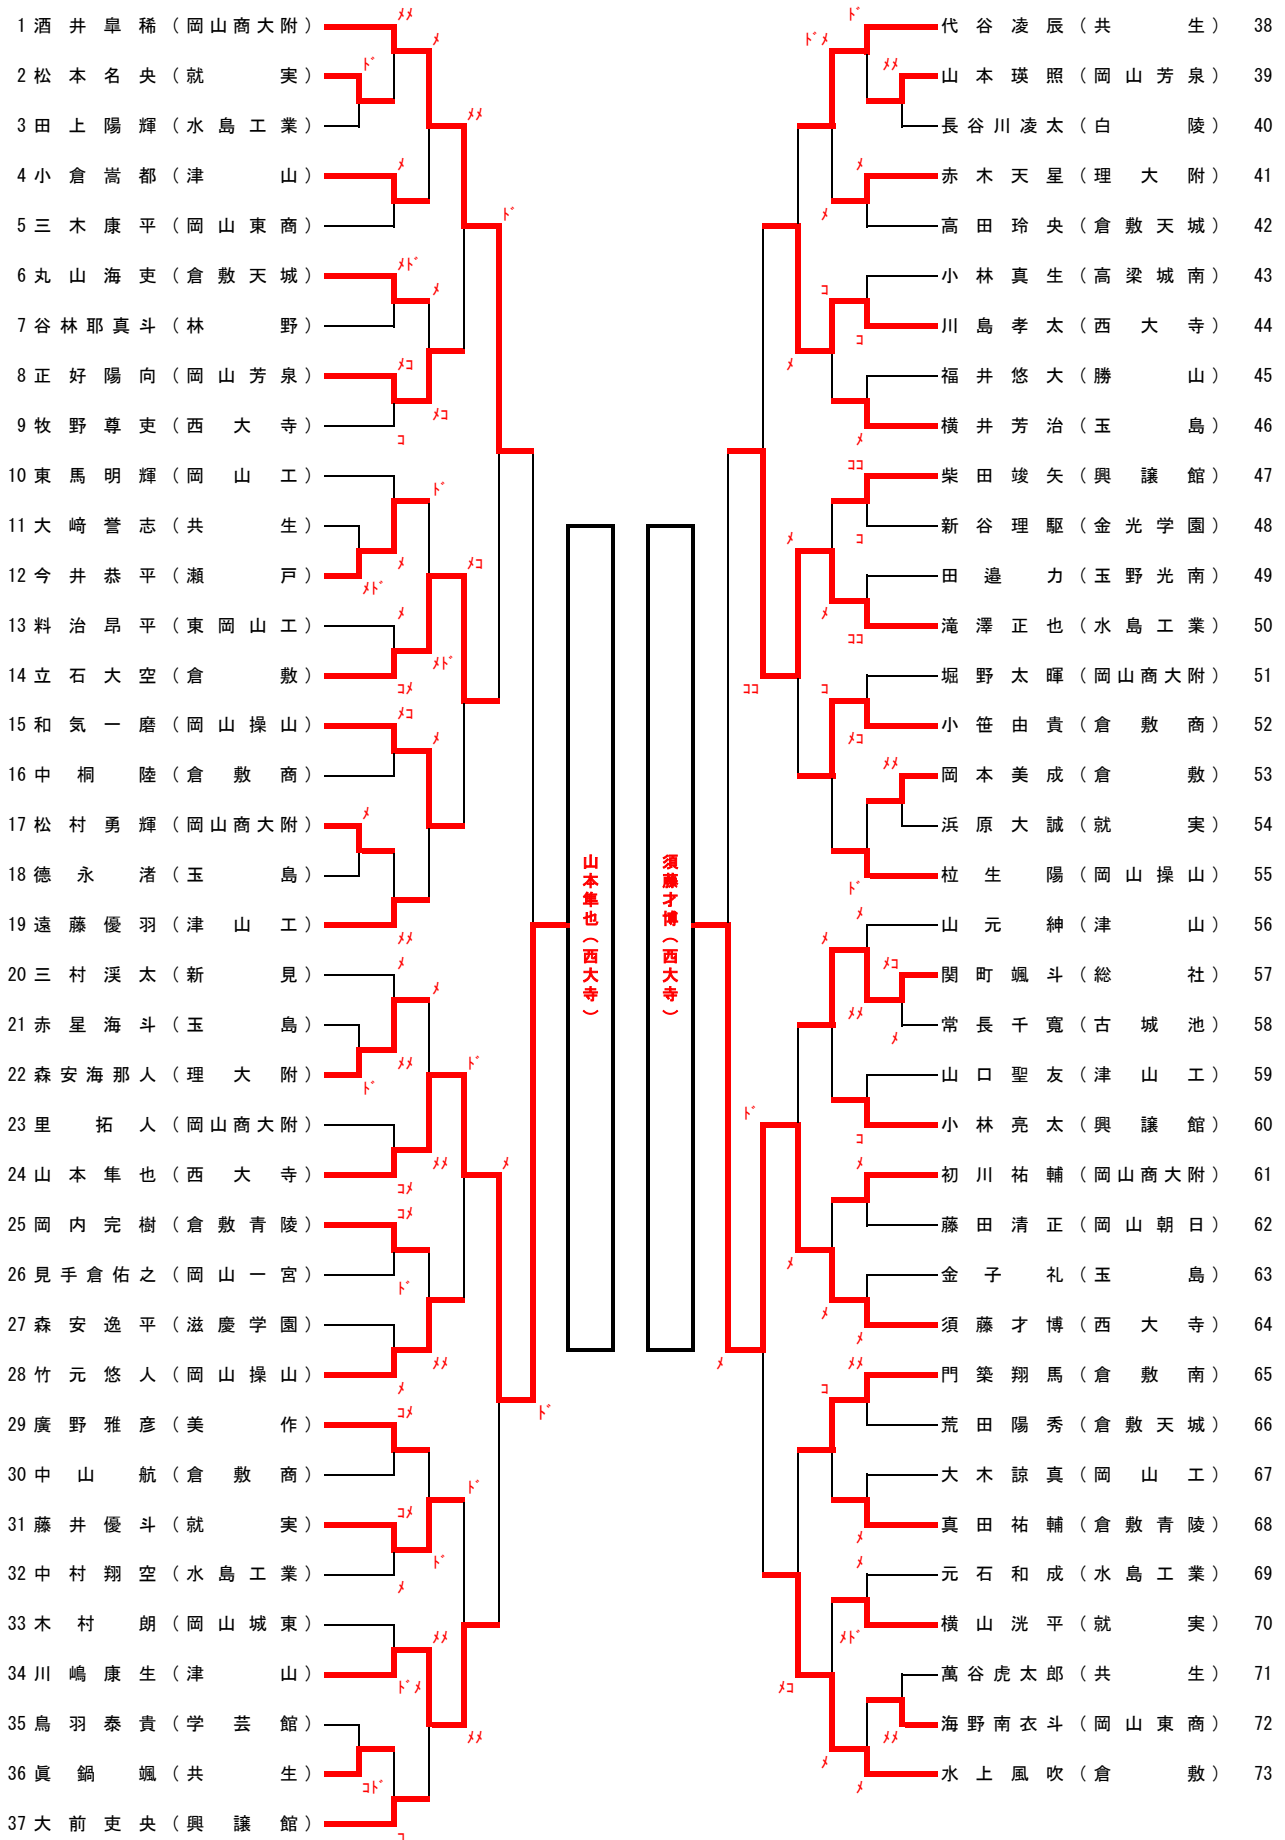

少年男子 1

第74回国民体育大会剣道競技岡山県予選会
2019/04/014
ジブブアリーナ岡山

少年男子 2

少年男子 3

148	小 阪 優 弥 (津 山)	メ	岩 本 拓 己 (玉 島)	185
149	難 波 拓 泉 (倉 敷 天 城)	ト	奥 山 達 史 (共 生)	186
150	後 川 陽 哉 (興 讓 館)	メ	山 河 成 貴 (岡 山 一 宮)	187
151	小 田 智 也 (美 作)	メ	藤 川 泰 平 (倉 敷 商)	188
152	石 井 楓 (西 大 寺)	メ	松 本 大 樹 (古 城 池)	189
153	槇 野 駿 大 (勝 山)	メ	松 原 將 真 (水 島 工 業)	190
154	植 月 優 斗 (玉 島)	メ	中 西 謙 一 (岡 山 工)	191
155	三 竿 匠 永 (岡 山 操 山)	メ	川 田 悠 太 朗 (就 実)	192
156	森 角 陸 生 (共 生)	メ	内 山 拓 海 (津 山 工)	193
157	長 野 巧 (理 大 附)	メ	井 上 颯 太 (津 山)	194
158	山 崎 晴 彦 (学 芸 館)	メ	馬 場 亮 輔 (岡 山 操 山)	195
159	坂 井 侑 悟 (岡 山 商 大 附)	不戦	石 原 紳 策 (岡 山 芳 泉)	196
160	芳 賀 優 斗 (水 島 工 業)	メ	北 條 良 磨 (倉 敷)	197
161	光 本 裕 助 (岡 山 工)	メ	堀 部 徹 平 (和 気 閑 谷)	198
162	茅 野 現 稔 (倉 敷)	メ	山 成 佑 馬 (興 讓 館)	199
163	志 茂 友 哉 (共 生)	ト	武 田 智 浩 (岡 山 商 大 附)	200
164	曾 利 泰 誠 (岡 山 芳 泉)	メ	奥 野 泰 晴 (林 野)	201
165	福 田 友 也 (総 社 南)	メ	片 山 竜 之 介 (理 大 附)	202
166	西 村 真 之 介 (就 実)	メ	吉 田 友 樹 (共 生)	203
167	片 山 舜 介 (就 実)	メ	松 井 俊 樹 (西 大 寺)	204
168	友 永 葵 (共 生)	メ	藤 川 洋 平 (倉 敷 商)	205
169	圓 岡 勇 輔 (倉 敷 商)	メ	中 村 聡 汰 (倉 敷 青 陵)	206
170	鳥 村 征 一 我 (岡 山 朝 日)	ト	近 成 和 (瀬 戸)	207
171	守 谷 祐 哉 (玉 野 光 南)	メ	難 波 大 樹 (津 山 工)	208
172	鈴 村 直 人 (西 大 寺)	メ	木 村 文 哉 (新 見)	209
173	川 端 一 平 (津 山)	メ	酒 井 睦 稀 (岡 山 商 大 附)	210
174	藤 田 光 (岡 山 商 大 附)	メ	田 鍋 翔 大 (岡 山 操 山)	211
175	中 桐 一 步 (倉 敷 南)	メ	石 井 昭 匡 (水 島 工 業)	212
176	盛 田 純 希 (岡 山 東 商)	ト	平 井 涼 介 (東 岡 山 工)	213
177	瀧 智 矢 (岡 山 城 東)	メ	清 水 叶 都 (興 讓 館)	214
178	佐 藤 文 哉 (水 島 工 業)	メ	伊 藤 潮 音 (玉 野 光 南)	215
179	野 村 玲 音 (滋 慶 学 園)	メ	市 川 真 広 (金 光 学 園)	216
180	中 村 嘉 孝 (倉 敷 青 陵)	メ反	小 橋 生 富 (玉 島)	217
181	結 石 博 斗 (津 山 工)	メ	吉 川 大 智 (倉 敷 天 城)	218
182	西 山 凜 久 (倉 敷)	メ	的 場 太 佑 (就 実)	219
183	藤 元 総 志 (東 岡 山 工)	メト	道 信 奏 和 (津 山 東)	220
184	佐 伯 優 真 (玉 島)	メ	続 木 大 翔 (岡 山 商 大 附)	221