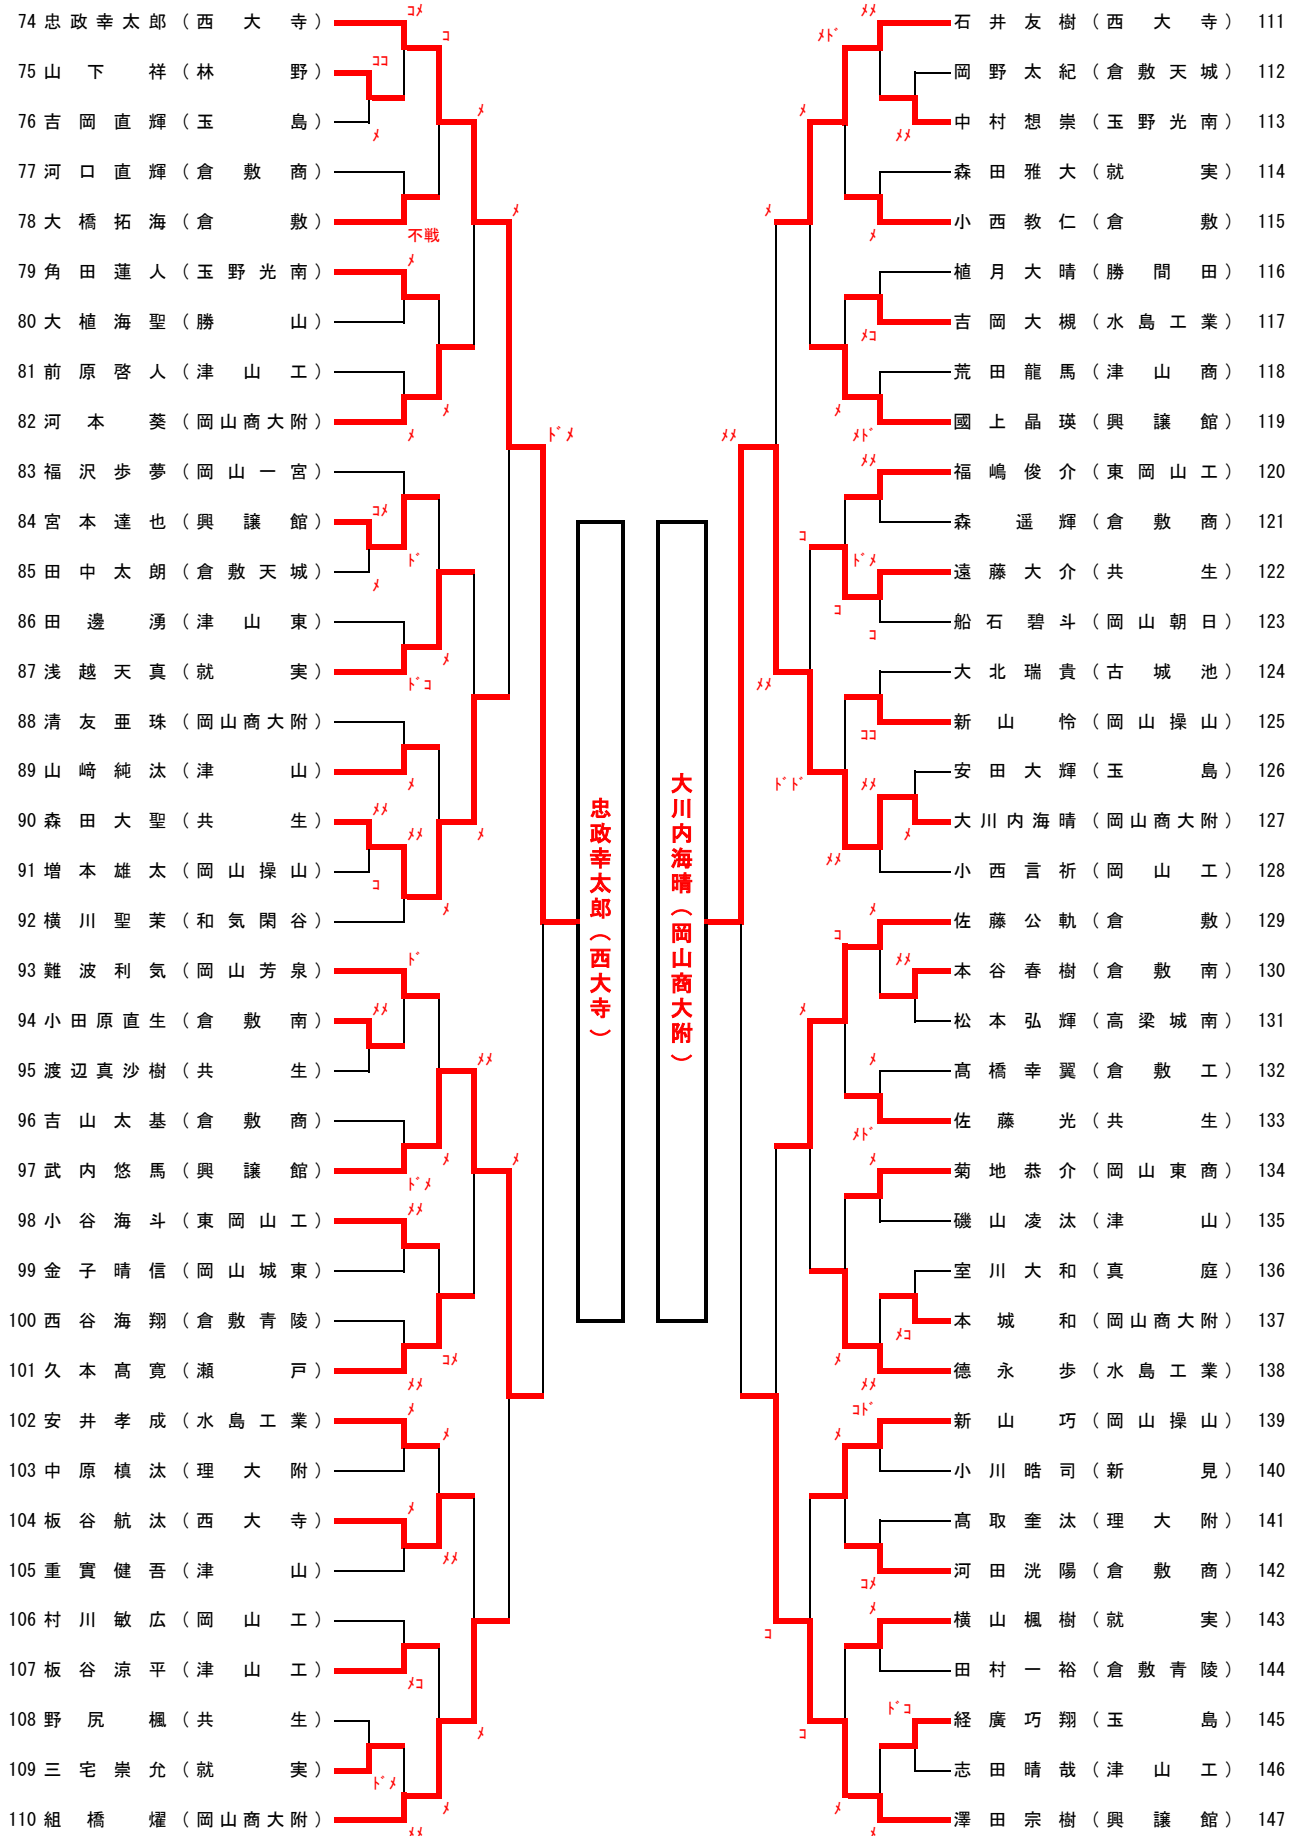

少年男子 1

第74回国民体育大会剣道競技岡山県予選会
2019/04/014
ジブブアリーナ岡山

少年男子 2

少年男子 3

148	小 阪 優 弥 (津 山)	メ	岩 本 拓 己 (玉 島)	185
149	難 波 拓 泉 (倉 敷 天 城)	ト	奥 山 達 史 (共 生)	186
150	後 川 陽 哉 (興 讓 館)	メ	山 河 成 貴 (岡 山 一 宮)	187
151	小 田 智 也 (美 作)	メ	藤 川 泰 平 (倉 敷 商)	188
152	石 井 楓 (西 大 寺)	メ	松 本 大 樹 (古 城 池)	189
153	槇 野 駿 大 (勝 山)	メ	松 原 將 真 (水 島 工 業)	190
154	植 月 優 斗 (玉 島)	メ	中 西 謙 一 (岡 山 工)	191
155	三 竿 匠 永 (岡 山 操 山)	メ	川 田 悠 太 朗 (就 実)	192
156	森 角 陸 生 (共 生)	メ	内 山 拓 海 (津 山 工)	193
157	長 野 巧 (理 大 附)	メ	井 上 颯 太 (津 山)	194
158	山 崎 晴 彦 (学 芸 館)	メ	馬 場 亮 輔 (岡 山 操 山)	195
159	坂 井 侑 悟 (岡 山 商 大 附)	不戦	石 原 紳 策 (岡 山 芳 泉)	196
160	芳 賀 優 斗 (水 島 工 業)	メ	北 條 良 磨 (倉 敷)	197
161	光 本 裕 助 (岡 山 工)	メ	堀 部 徹 平 (和 気 閑 谷)	198
162	茅 野 現 稔 (倉 敷)	メ	山 成 佑 馬 (興 讓 館)	199
163	志 茂 友 哉 (共 生)	ト	武 田 智 浩 (岡 山 商 大 附)	200
164	曾 利 泰 誠 (岡 山 芳 泉)	メ	奥 野 泰 晴 (林 野)	201
165	福 田 友 也 (総 社 南)	メ	片 山 竜 之 介 (理 大 附)	202
166	西 村 真 之 介 (就 実)	メ	吉 田 友 樹 (共 生)	203
167	片 山 舜 介 (就 実)	メ	松 井 俊 樹 (西 大 寺)	204
168	友 永 葵 (共 生)	メ	藤 川 洋 平 (倉 敷 商)	205
169	圓 岡 勇 輔 (倉 敷 商)	メ	中 村 聡 汰 (倉 敷 青 陵)	206
170	鳥 村 征 一 我 (岡 山 朝 日)	ト	近 成 和 (瀬 戸)	207
171	守 谷 祐 哉 (玉 野 光 南)	メ	難 波 大 樹 (津 山 工)	208
172	鈴 村 直 人 (西 大 寺)	メ	木 村 文 哉 (新 見)	209
173	川 端 一 平 (津 山)	メ	酒 井 睦 稀 (岡 山 商 大 附)	210
174	藤 田 光 (岡 山 商 大 附)	メ	田 鍋 翔 大 (岡 山 操 山)	211
175	中 桐 一 步 (倉 敷 南)	メ	石 井 昭 匡 (水 島 工 業)	212
176	盛 田 純 希 (岡 山 東 商)	ト	平 井 涼 介 (東 岡 山 工)	213
177	瀧 智 矢 (岡 山 城 東)	メ	清 水 叶 都 (興 讓 館)	214
178	佐 藤 文 哉 (水 島 工 業)	メ	伊 藤 潮 音 (玉 野 光 南)	215
179	野 村 玲 音 (滋 慶 学 園)	メ	市 川 真 広 (金 光 学 園)	216
180	中 村 嘉 孝 (倉 敷 青 陵)	メ反	小 橋 生 富 (玉 島)	217
181	結 石 博 斗 (津 山 工)	メ	吉 川 大 智 (倉 敷 天 城)	218
182	西 山 凜 久 (倉 敷)	メ	的 場 太 佑 (就 実)	219
183	藤 元 総 志 (東 岡 山 工)	メト	道 信 奏 和 (津 山 東)	220
184	佐 伯 優 真 (玉 島)	メ	続 木 大 翔 (岡 山 商 大 附)	221