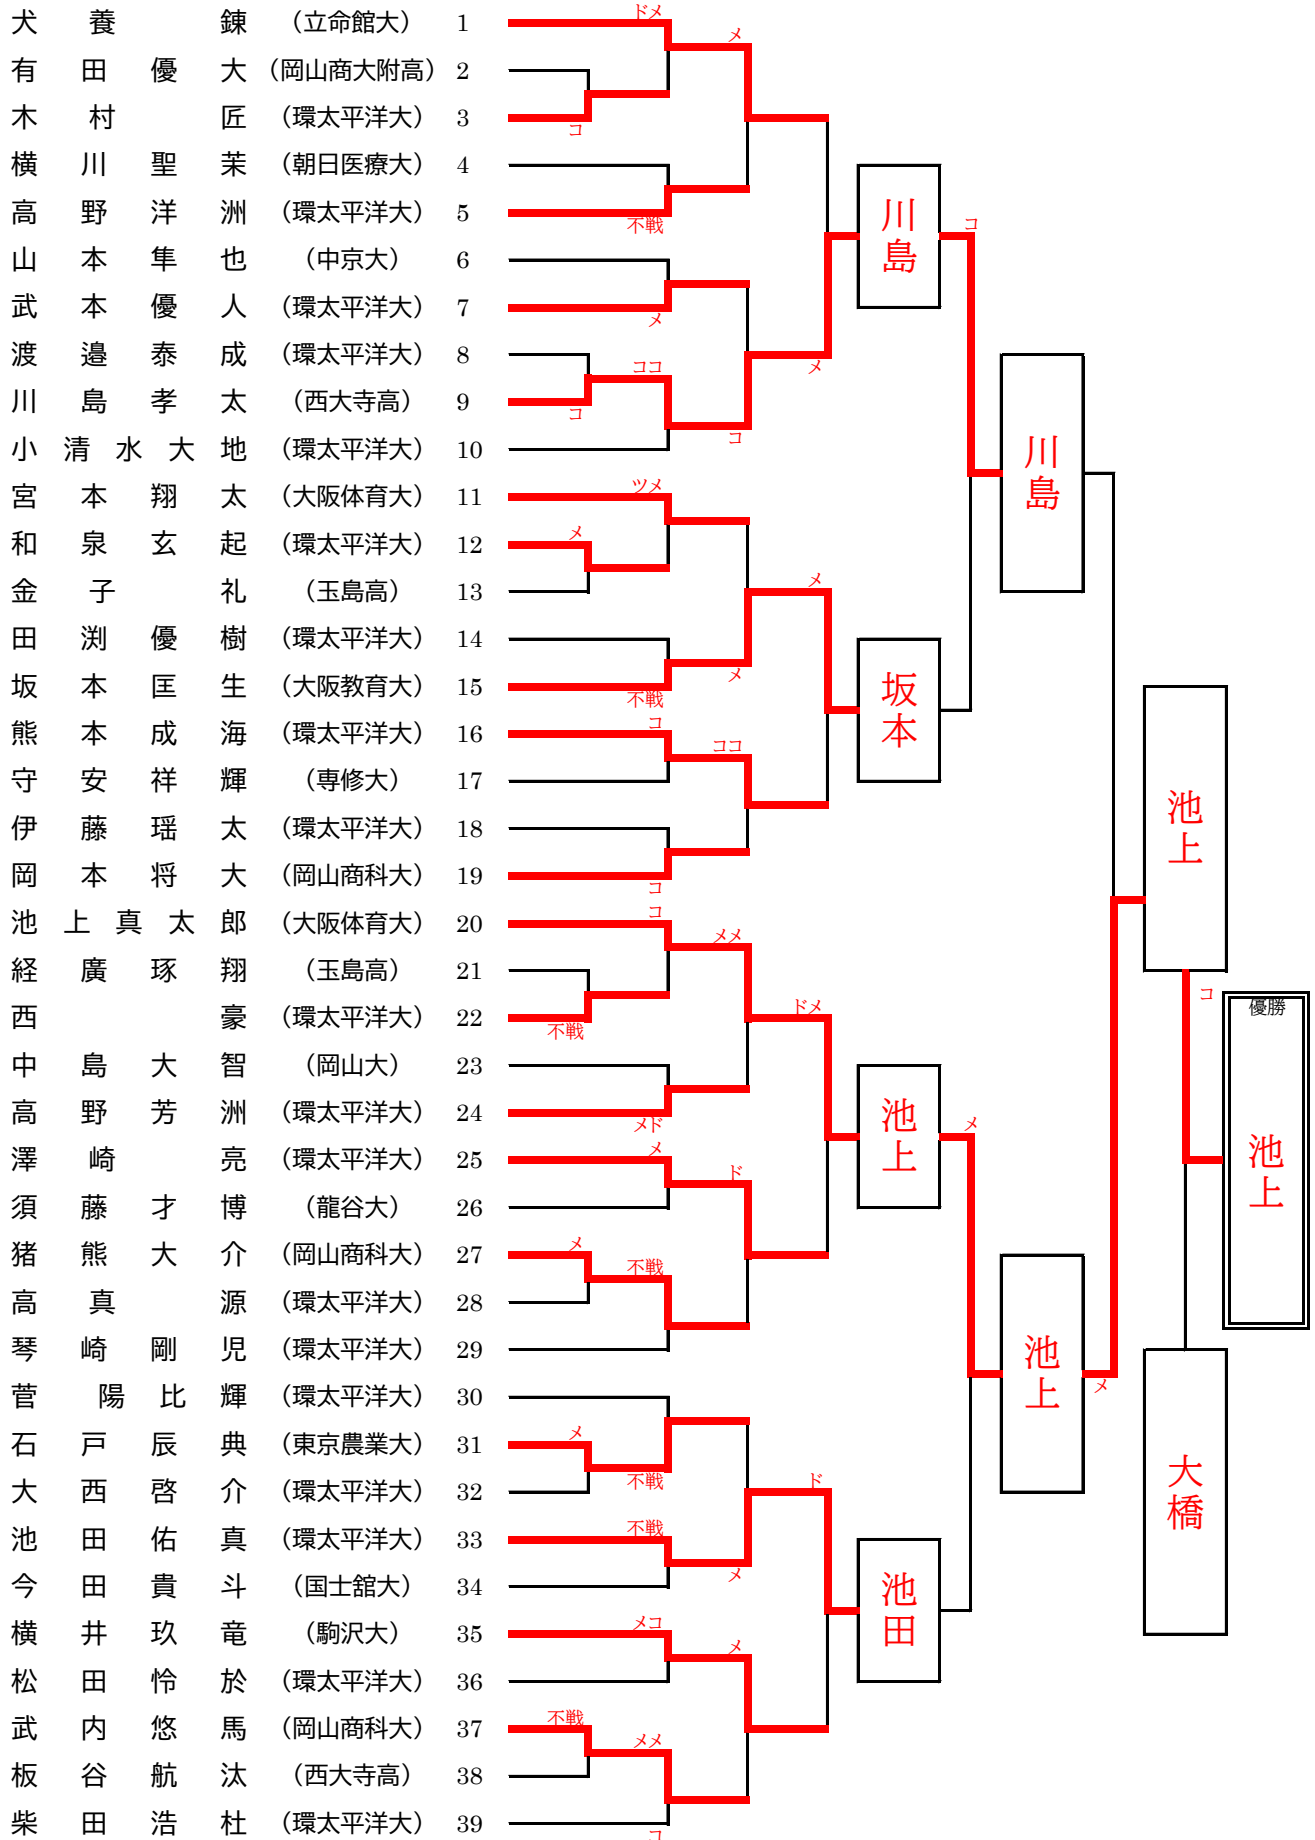

# 男子次鋒の部①

※竹刀検量を行います

# 男子次鋒の部②

※竹刀検量を行います