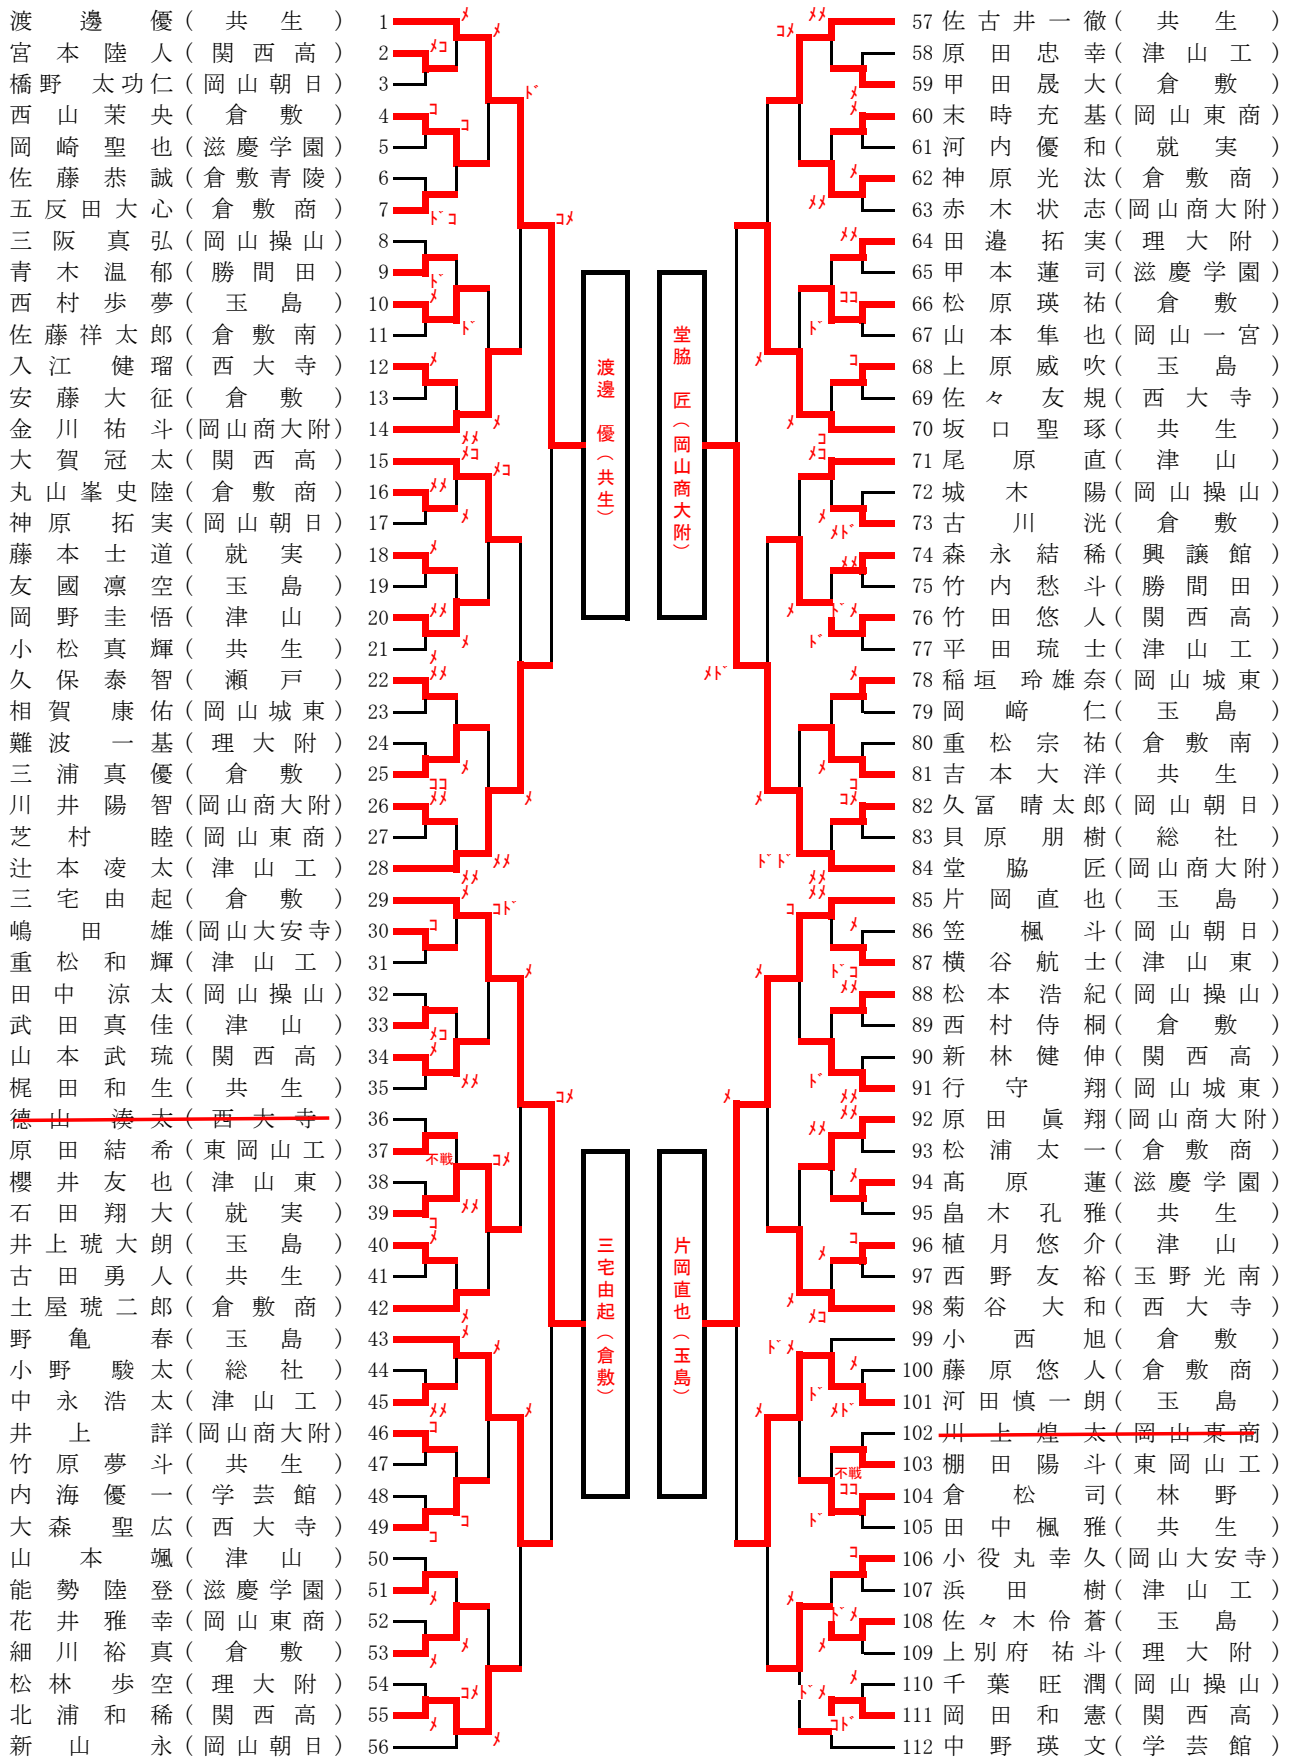

第78回国民スポーツ大会剣道競技

少年男子

令和6年4月14日

男子団体 (1)

第78回国民スポーツ大会剣道競技
少年男子
令和6年4月14日

男子団体 (2)

宮脇大空 (倉敷商) 113	猪熊知慧 (興譲館)	169
山本悠貴 (岡山朝日) 114	根木亮輔 (東岡山工)	170
時國輝 (倉敷) 115	屋敷光崇 (倉敷)	171
北浦基樹 (東岡山工) 116	西田悠城 (共生)	172
赤尾悠 (共生) 117	宇都宮直陽 (岡山一宮)	173
山崎竣平 (関西高) 118	小山直樹 (岡山東商)	174
山本多翔大 (津山) 119	十河拓生 (関西高)	175
山本展緒 (岡山城東) 120	中谷仁 (岡山城東)	176
近藤明紀 (就実) 121	高原紳 (滋慶学園)	177
山田颯将 (総社) 122	石戸瑛大 (津山)	178
河元柚暁 (学芸館) 123	吉永健二 (西大寺)	179
岡村真継 (倉敷) 124	180 森下一生 (共生)	
谷川竜規 (玉島) 125	181 伊代壮汰 (玉島)	
菅野心平 (玉島) 127	182 寺澤秋声 (津山工)	
伊藤咲矢 (津山工) 128	183 大饗祐希 (岡山商大附)	
馬場一陽 (関西高) 129	184 飯原驍琉 (理大附)	
劍持拓未 (岡山東商) 130	185 武川拓真 (岡山大安寺)	
田中颯太郎 (岡山商大附) 131	186 齋藤虎徹 (津山東)	
福沢大夢 (理大附) 132	187 前田憲人 (共生)	
土田翔空 (倉敷) 133	188 山下大毅 (就実)	
此崎祐斗 (岡山操山) 134	189 田中晴大 (岡山操山)	
新井貴大 (滋慶学園) 135	190 奥智紀 (倉敷商)	
島村莞多 (共生) 136	191 江川雄大 (津山)	
平田将大 (勝間田) 137	192 石井健太郎 (岡山朝日)	
渡邊佳祐 (津山) 138	193 藤田陸人 (西大寺)	
三浦蓮 (岡山一宮) 139	194 丸中翔太 (関西高)	
村上准 (西大寺) 140	195 中田滉刀 (倉敷)	
井上元喜 (岡山商大附) 141	196 中山寛人 (玉島)	
小出哲弘 (岡山城東) 142	197 遠藤劍太 (共生)	
田淵惺悟 (倉敷商) 143	198 友國春空 (玉島)	
宮本恭輔 (岡山大安寺) 144	199 末田桂大 (津山)	
大橋匡平 (玉島) 145	200 黒瀬快 (滋慶学園)	
木津虎 (岡山操山) 146	201 十河歩睦 (倉敷)	
清水陽平 (岡山朝日) 147	202 藤井梅一朗 (岡山城東)	
井口寛健 (玉島) 148	203 石田蒼空 (津山工)	
小寺亮太郎 (林野) 149	204 三種風生 (岡山商大附)	
柏山珂徳 (西大寺) 150	205 成本春慶 (岡山大安寺)	
林誇太郎 (共生) 151	206 是近紘毅 (岡山朝日)	
村山稜昂 (津山工) 152	207 原田武留 (倉敷)	
須々木慧 (倉敷南) 153	208 丸山登史空 (就実)	
小倉優生 (倉敷) 154	209 枝元悠真 (岡山操山)	
小渡健矢 (津山) 155	210 仙石大翔 (岡山東商)	
小川圭祐 (滋慶学園) 156	211 吉永太一 (西大寺)	
小倉和也 (倉敷) 157	212 廣瀬晋吾 (共生)	
小林律月 (津山工) 158	213 津國貴大 (玉野光南)	
藤原絆関 (岡山商大附) 159	214 廣本大樹 (古城池)	
本城駿 (関西高) 160	215 深井大介 (岡山操山)	
高見海斗 (岡山工業) 161	216 金沢碧 (学芸館)	
岡大聖 (玉島) 162	217 藤田智之 (勝間田)	
笠原正義 (倉敷商) 163	218 野口大紀 (創志学園)	
小野竜史 (倉敷青陵) 164	219 廣橋隼 (玉島)	
小福田旺真 (理大附) 165	220 草野蓮 (岡山朝日)	
岡崎涼真 (共生) 166	221 高尾梁太 (倉敷)	
生谷優貴 (岡山朝日) 167	222 久永翔太 (岡山商大附)	
中山大暉 (高梁城南) 168	223 後藤愛斗 (関西高)	
	224 滝澤朋也 (倉敷商)	