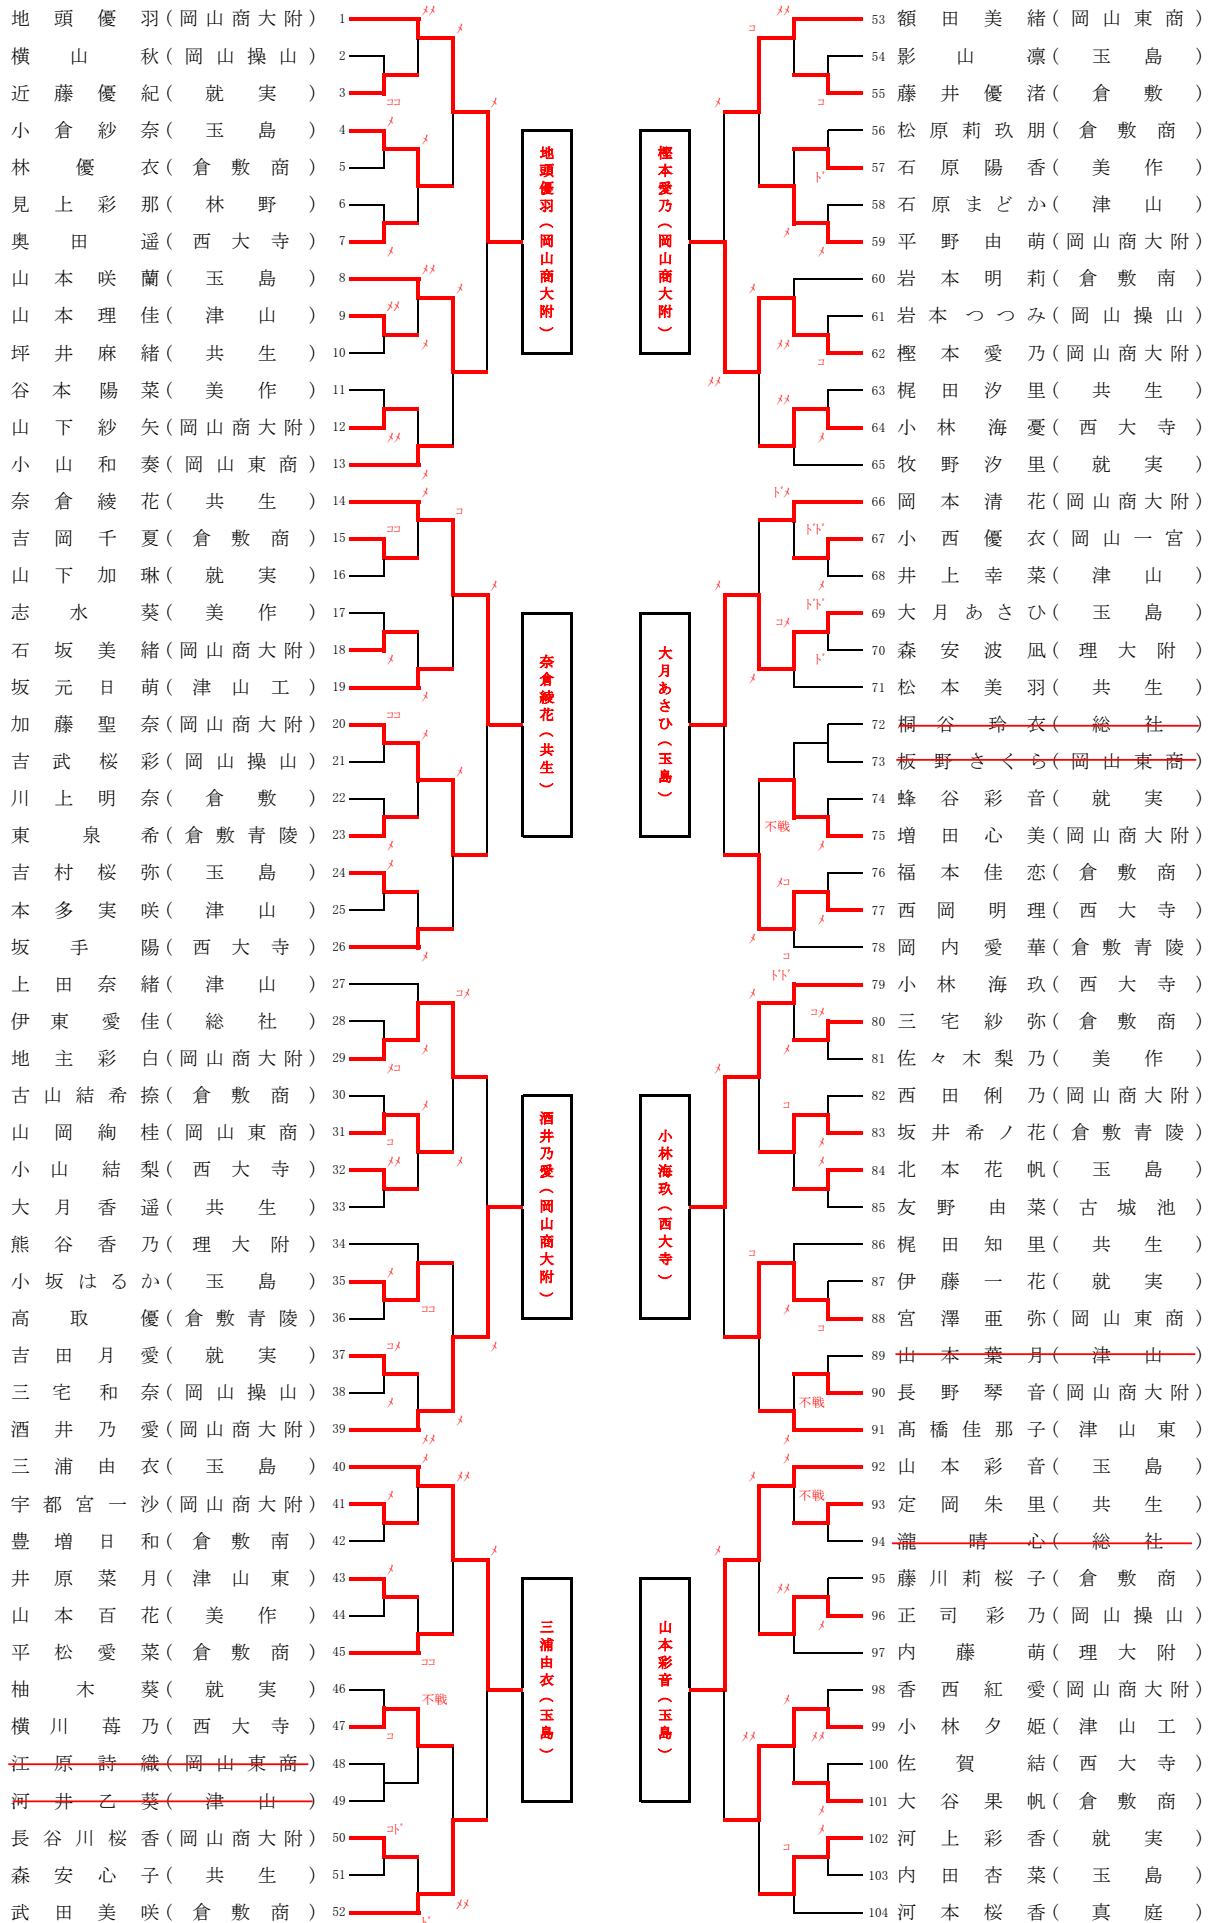

第78回国民スポーツ大会剣道競技

少年女子

令和6年4月14日