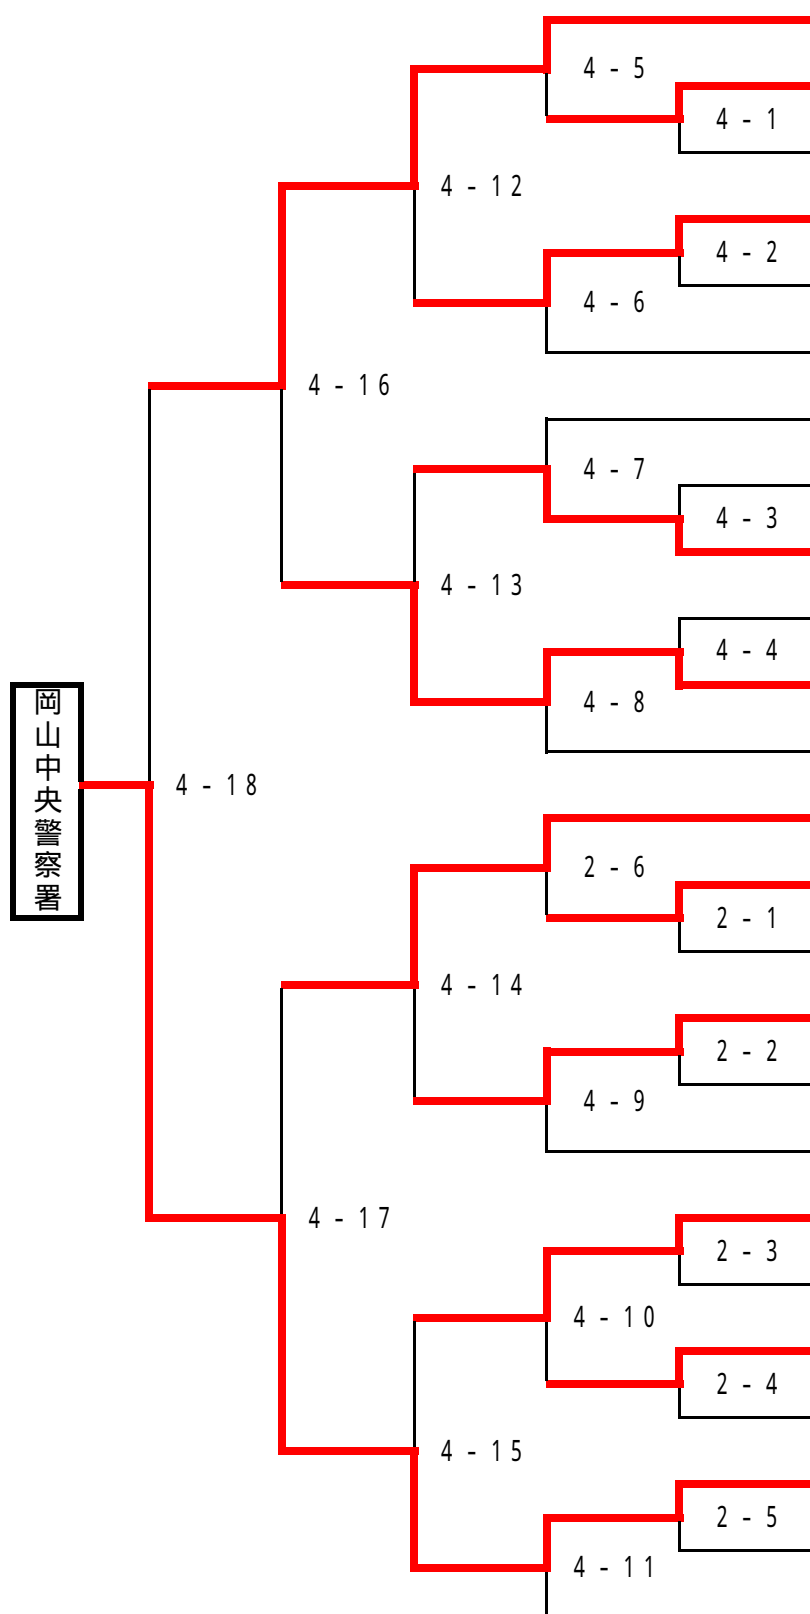

# 団体優勝の部組合せ(1)

試合場・試合順には充分ご注意ください

1	金子組剣友会
2	川崎医療福祉大A
3	岡山大学B
4	総社地区剣道連盟A
5	岡山理科大学E
6	三井造船B
7	研心館道場
8	操南剣友会
9	備前和気剣道連盟
10	国立印刷局
11	彦崎剣友会
12	瀬戸内市剣道連盟A
13	水島工業高OB会A
14	品川白煉瓦
15	川崎医科大学B
16	岡山理科大学G
17	倉敷児童館
18	赤磐剣道連盟
19	若武者会
20	川崎医療福祉大OB
21	玉野総合医療専門校
22	吉備剣道SP(A)
23	玉野剣友会
24	鴨方錬成館
25	岡山理科大学B

## 団体優勝の部組合せ(2)

試合場・試合順には充分ご注意ください

勝田郡剣道連盟	26
川崎医療福祉大B	27
岡山大学C	28
新見剣道連盟	29
岡山理科大学D	30
吉備剣道SP(B)	31
三井造船A	32
倉敷巴会	33
藤田錦SP	34
コーエー	35
岡山理科大学A	36
岡山県庁	37
中国銀行	38
川崎医科大学A	39
若竹剣道SP	40
伊島剣正会	41
川崎医科大学OB	42
総社地区剣道連盟B	43
岡山大学A	44
岡山理科大学C	45
水島工業高校OB	46
川崎医療福祉大C	47
岡山中央警察署	48
岡山理科大学F	49
御津剣志会	50