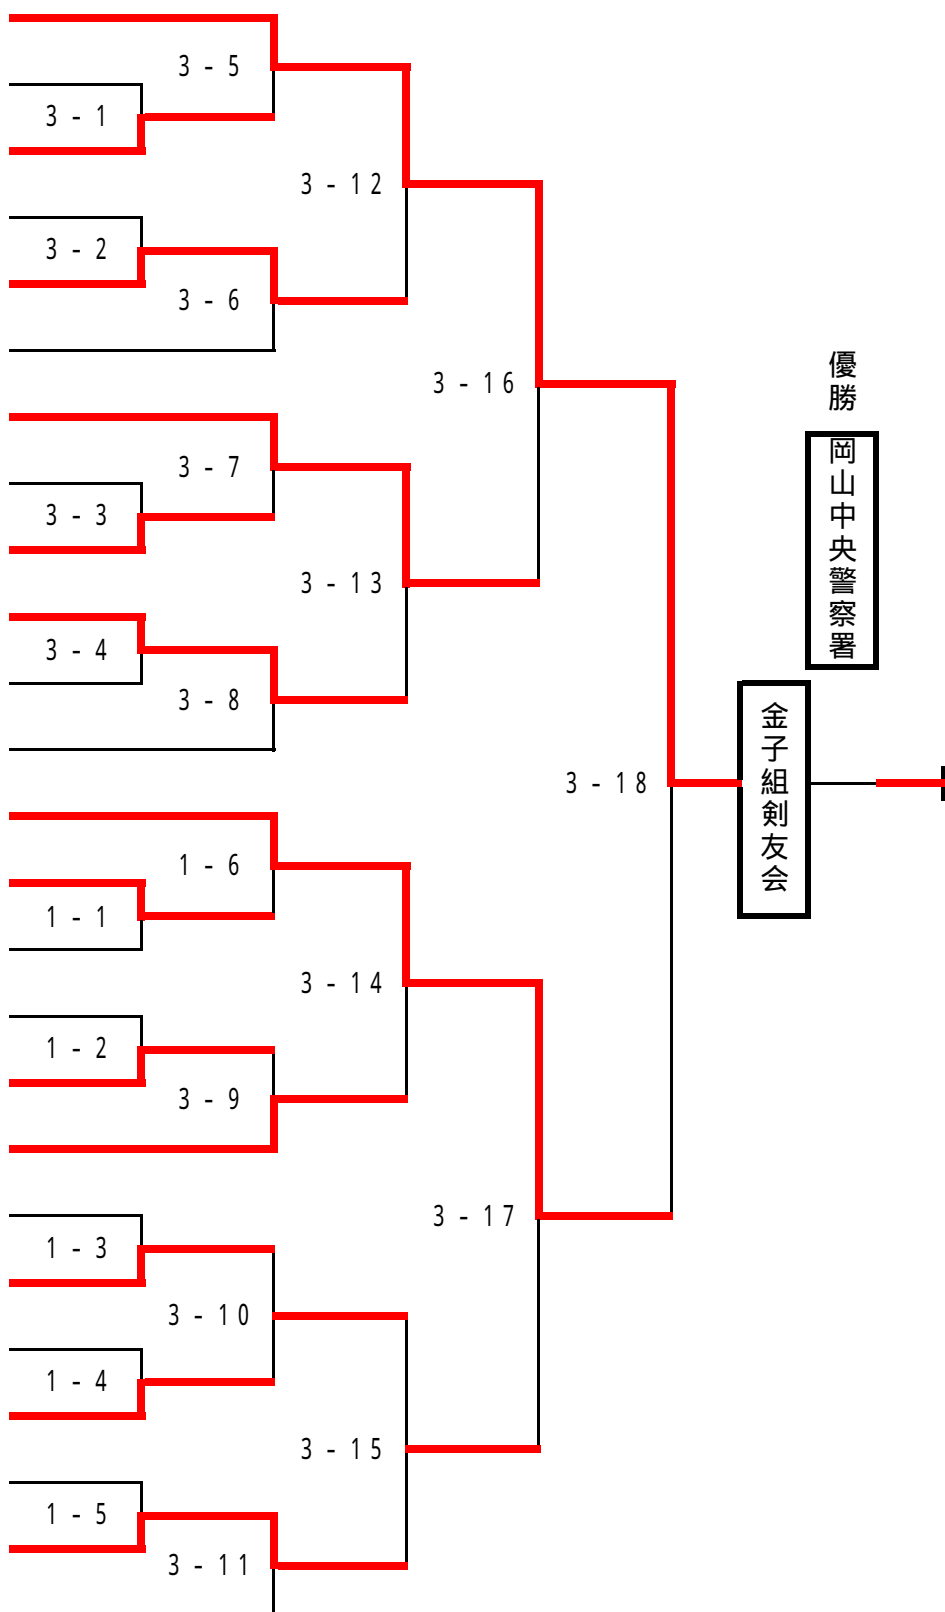

# 団体優勝の部組合せ(1)

試合場・試合順には充分ご注意ください

1	金子組剣友会
2	川崎医療福祉大A
3	岡山大学B
4	総社地区剣道連盟A
5	岡山理科大学E
6	三井造船B
7	研心館道場
8	操南剣友会
9	備前和気剣道連盟
10	国立印刷局
11	彦崎剣友会
12	瀬戸内市剣道連盟A
13	水島工業高OB会A
14	品川白煉瓦
15	川崎医科大学B
16	岡山理科大学G
17	倉敷児童館
18	赤磐剣道連盟
19	若武者会
20	川崎医療福祉大OB
21	玉野総合医療専門校
22	吉備剣道SP(A)
23	玉野剣友会
24	鴨方錬成館
25	岡山理科大学B

## 団体優勝の部組合せ(2)

試合場・試合順には充分ご注意ください

勝田郡剣道連盟	26
川崎医療福祉大B	27
岡山大学C	28
新見剣道連盟	29
岡山理科大学D	30
吉備剣道SP(B)	31
三井造船A	32
倉敷巴会	33
藤田錦SP	34
コーエー	35
岡山理科大学A	36
岡山県庁	37
中国銀行	38
川崎医科大学A	39
若竹剣道SP	40
伊島剣正会	41
川崎医科大学OB	42
総社地区剣道連盟B	43
岡山大学A	44
岡山理科大学C	45
水島工業高校OB	46
川崎医療福祉大C	47
岡山中央警察署	48
岡山理科大学F	49
御津剣志会	50