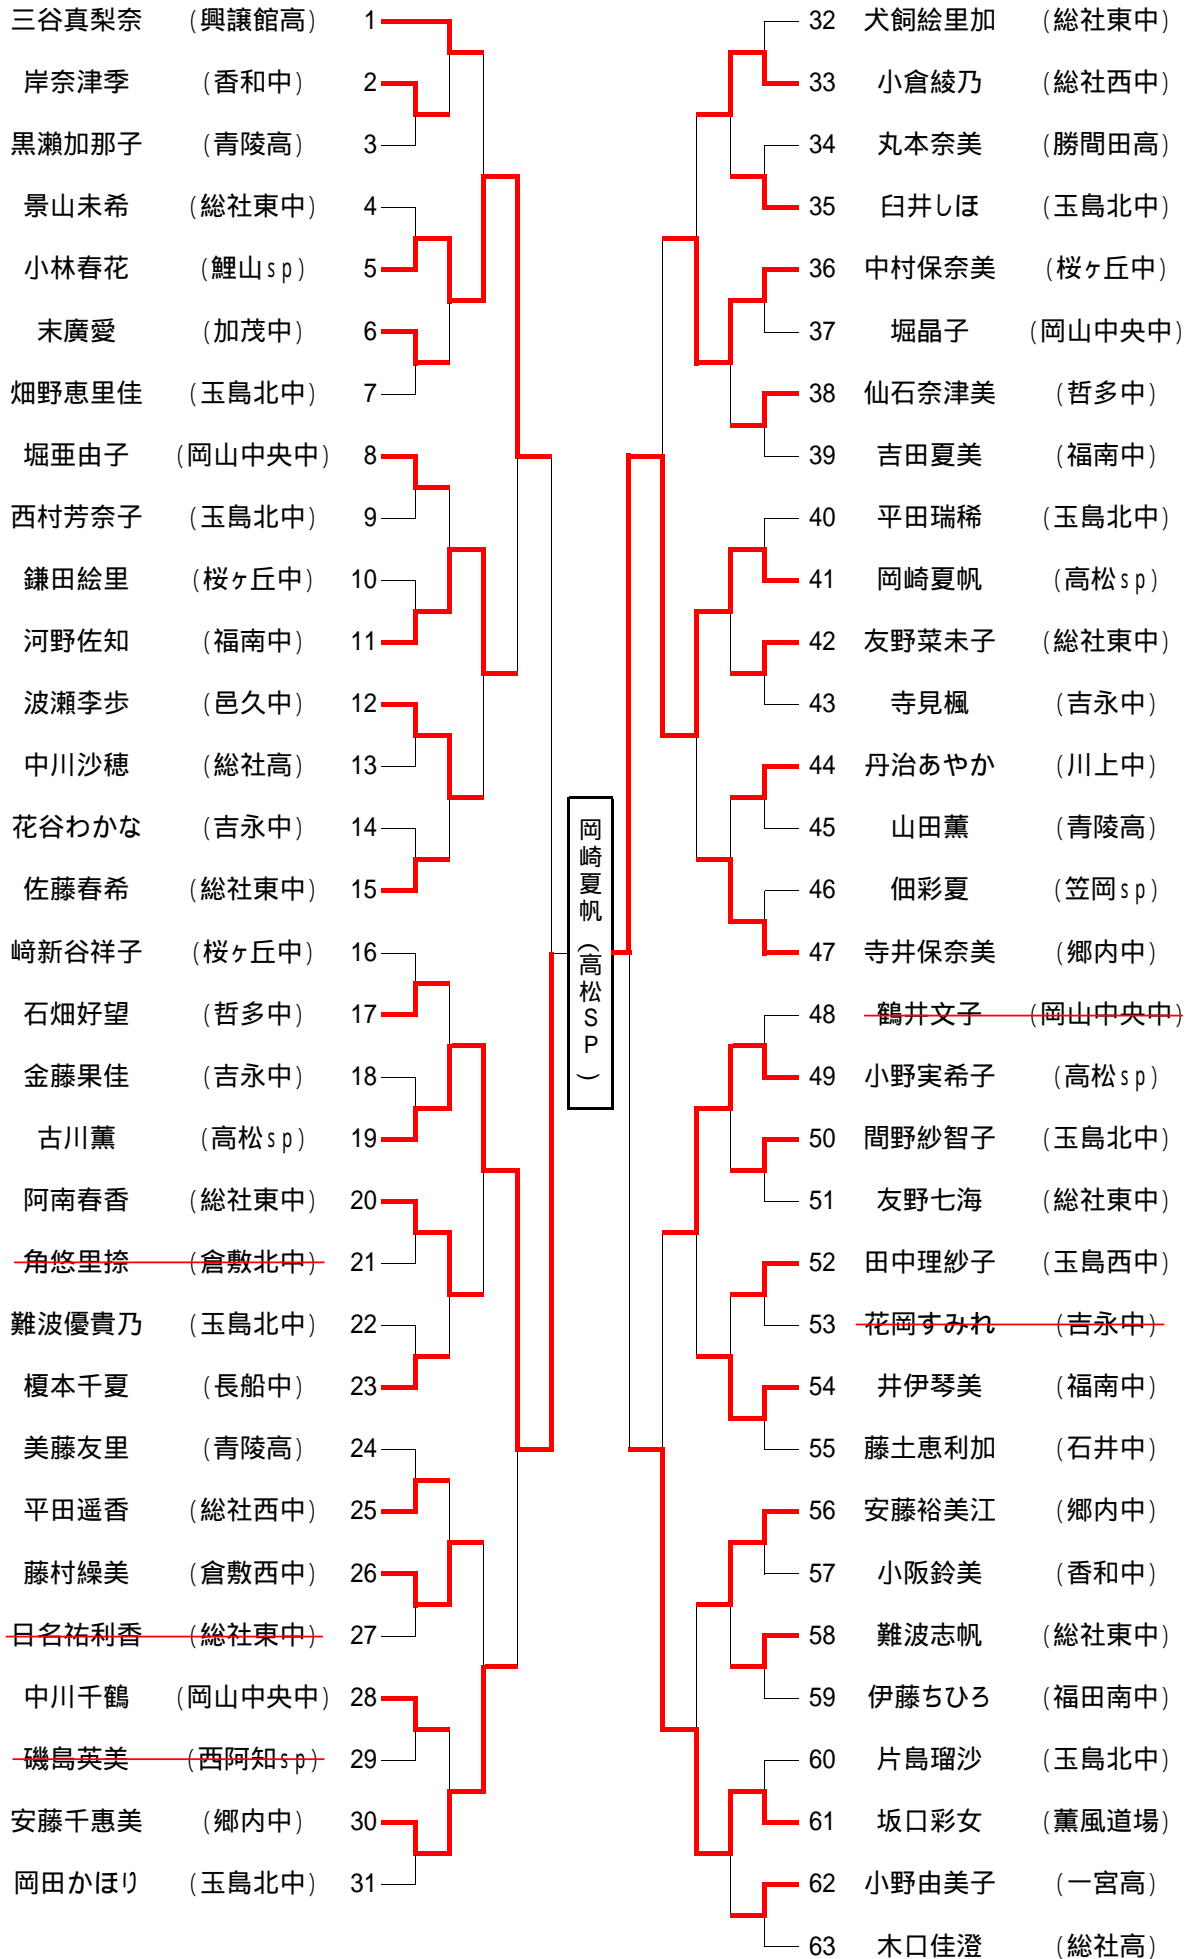

初段の部

初段の部

岡崎夏帆 (高松SP)