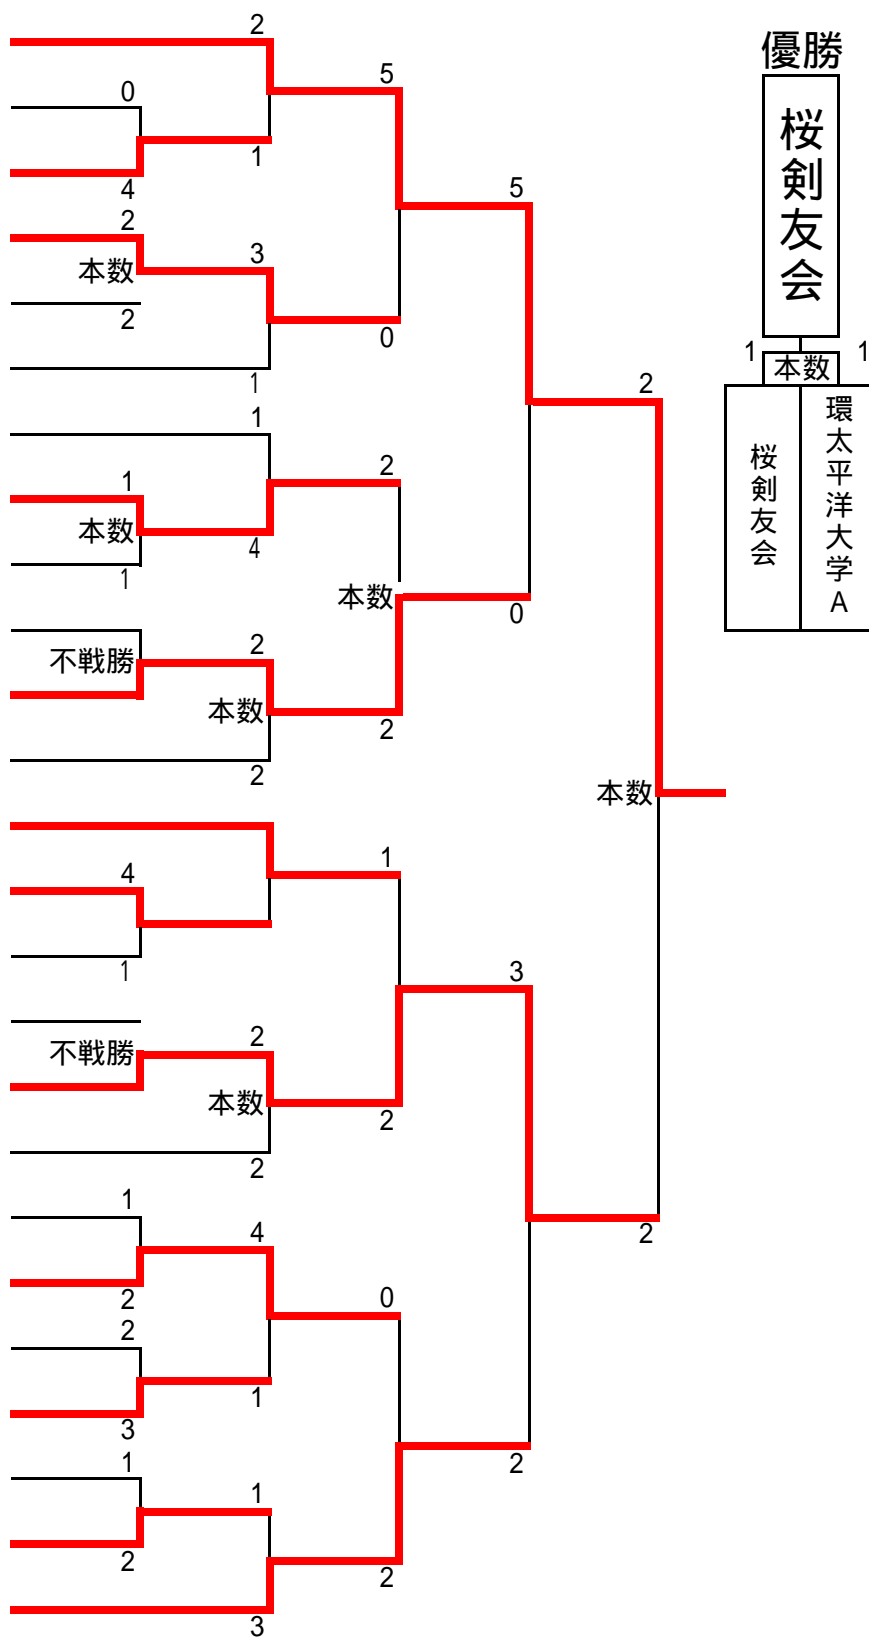

# 団体優勝の部組合せ(1)

試合場・試合順には充分ご注意ください

1	桜剣友会
2	環太平洋大学E
3	可知SP
4	三井造船A
5	赤磐市剣道連盟
6	岡山理科大学B
7	若竹剣道SP-A
8	品川リファクトリーズ
9	伊島剣正会
10	団体優勝A
11	操南剣友会
12	岡山大学A
13	倉敷市役所
14	新見剣道連盟A
15	彦崎剣道
16	団体優勝B
17	環太平洋大学B
18	鴨方錬精館
19	岡山理科大学C
20	川崎医療福祉大学A
21	八浜剣道SP
22	英田剣道連盟
23	環太平洋大学D
24	岡山大学C
25	水島工業高校OB会A

## 団体優勝の部組合せ(2)

試合場・試合順には充分ご注意ください

環太平洋大学A	26
総社地区剣道連盟	27
岡山大学D	28
水島工業高校OB会B	29
玉野医療専門学校	30
若武者剣友会	31
岡山理科大学D	32
団体優勝C	33
桐塾	34
倉敷巴会	35
川崎医療福祉大学B	36
瀬戸内市剣道連盟	37
岡山県庁	38
児島剣道連盟	39
岡山市富山剣友会	40
若竹剣道SP-B	41
倉敷児童館	42
藤田錦SP	43
岡山大学B	44
新見剣道連盟B	45
岡山理科大学A	46
環太平洋大学C	47
川崎医療福祉大学C	48
三井造船B	49
金子組剣友会	50