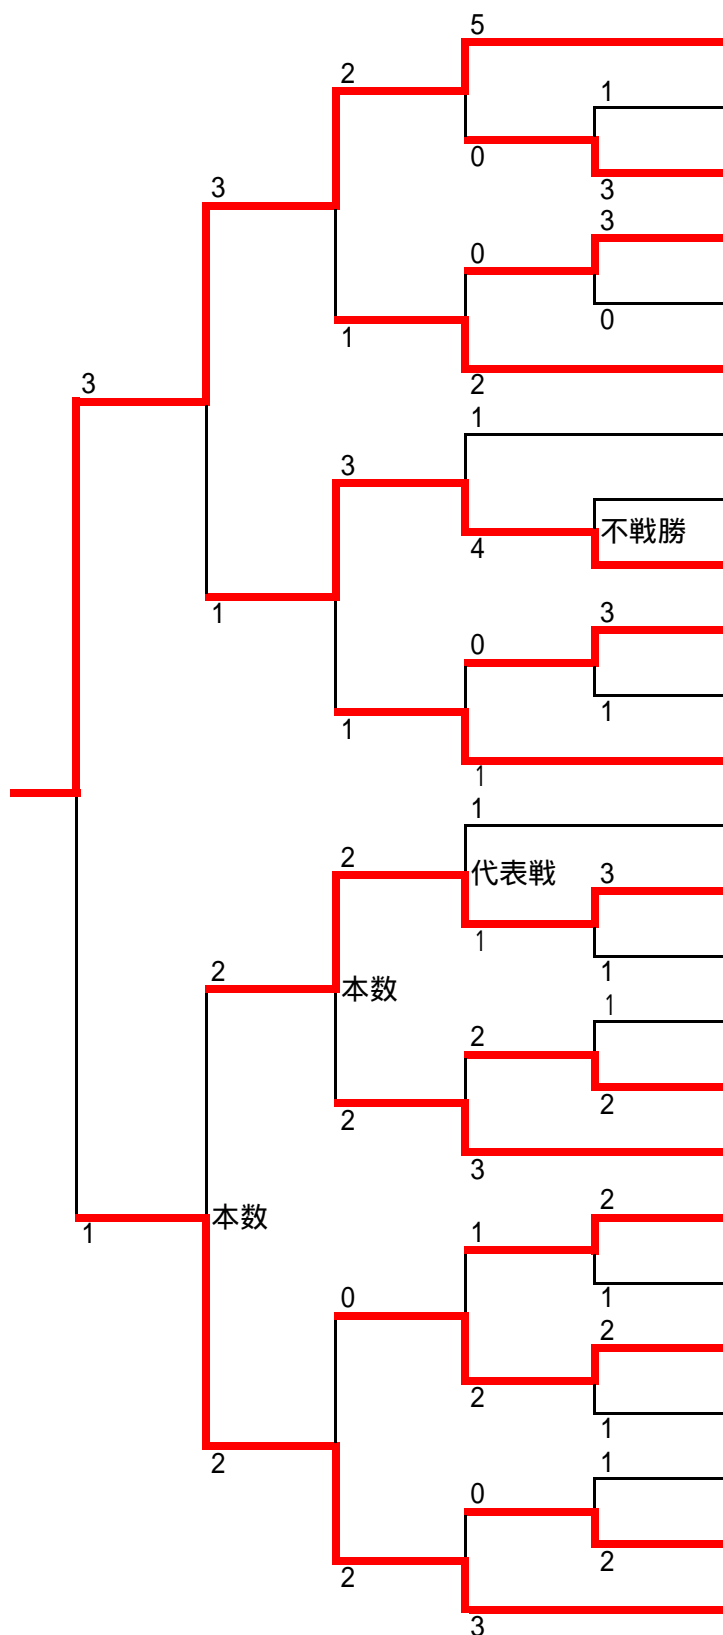

# 団体優勝の部組合せ(1)

試合場・試合順には充分ご注意ください

1	桜剣友会
2	環太平洋大学E
3	可知SP
4	三井造船A
5	赤磐市剣道連盟
6	岡山理科大学B
7	若竹剣道SP-A
8	品川リファクトリーズ
9	伊島剣正会
10	団体優勝A
11	操南剣友会
12	岡山大学A
13	倉敷市役所
14	新見剣道連盟A
15	彦崎剣道
16	団体優勝B
17	環太平洋大学B
18	鴨方錬精館
19	岡山理科大学C
20	川崎医療福祉大学A
21	八浜剣道SP
22	英田剣道連盟
23	環太平洋大学D
24	岡山大学C
25	水島工業高校OB会A

## 団体優勝の部組合せ(2)

試合場・試合順には充分ご注意ください

環太平洋大学A	26
総社地区剣道連盟	27
岡山大学D	28
水島工業高校OB会B	29
玉野医療専門学校	30
若武者剣友会	31
岡山理科大学D	32
団体優勝C	33
桐塾	34
倉敷巴会	35
川崎医療福祉大学B	36
瀬戸内市剣道連盟	37
岡山県庁	38
児島剣道連盟	39
岡山市富山剣友会	40
若竹剣道SP-B	41
倉敷児童館	42
藤田錦SP	43
岡山大学B	44
新見剣道連盟B	45
岡山理科大学A	46
環太平洋大学C	47
川崎医療福祉大学C	48
三井造船B	49
金子組剣友会	50