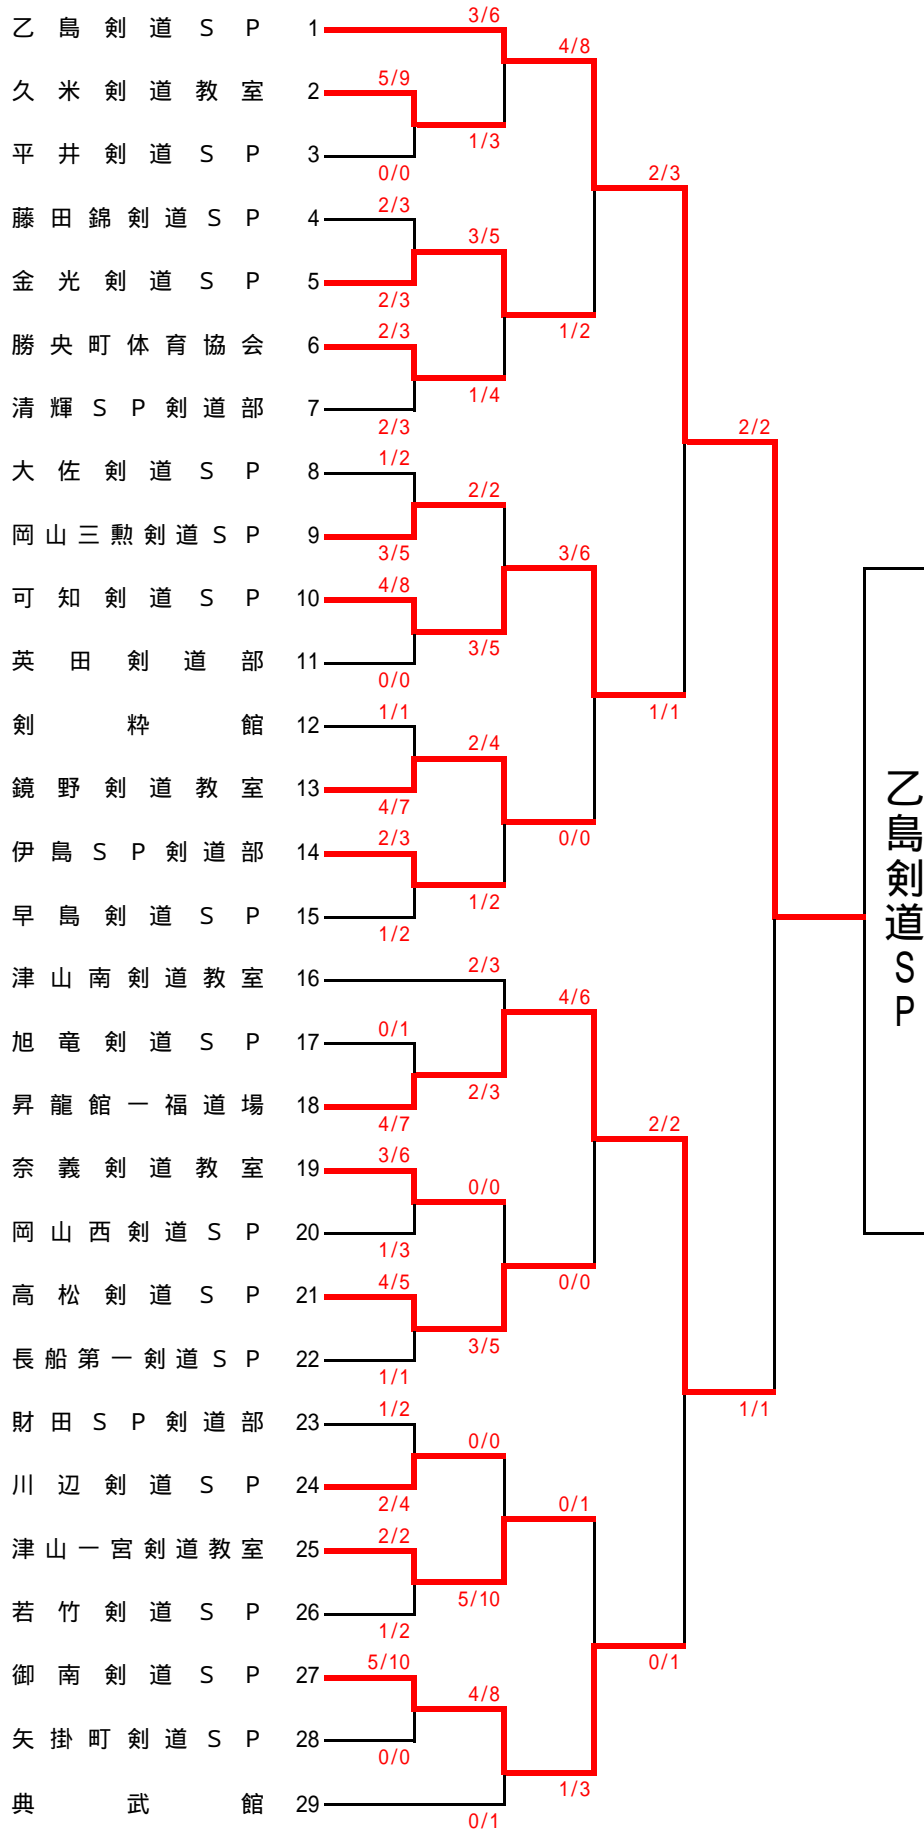

小学校の部(1)

乙島剣道SP

小学校の部(2)

福田道場

小学校の部(3)

岡山福田 S P 剣道部

小学校の部(4)

山手剣道スポーツ少年団