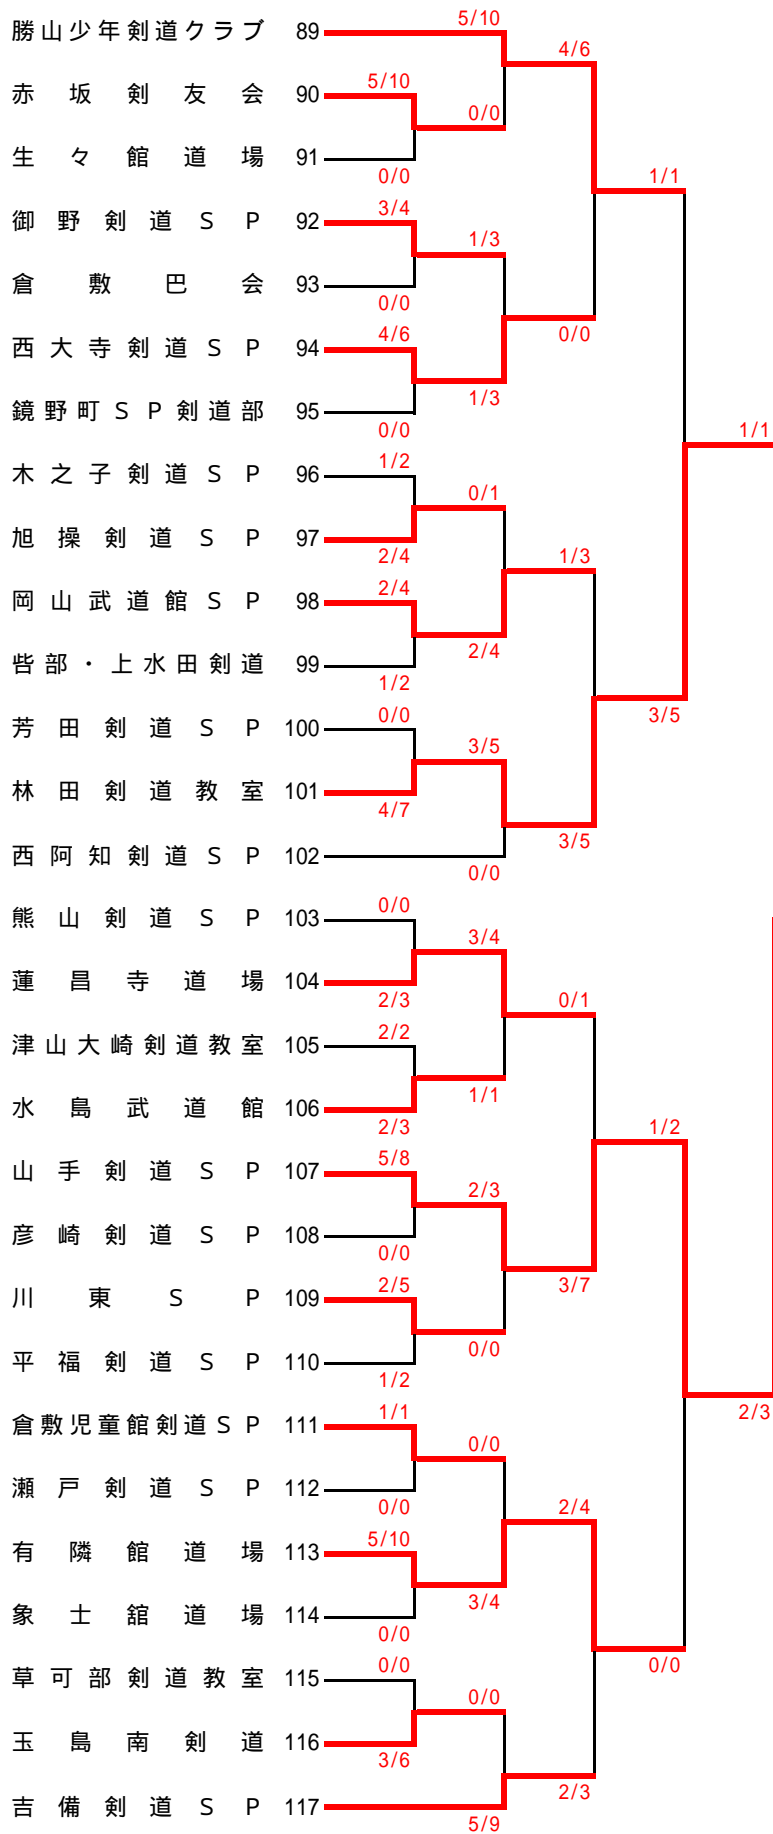

小学校の部(1)

乙島剣道SP

小学校の部(2)

福田道場

小学校の部(3)

岡山福田 S P 剣道部

小学校の部(4)

山手剣道スポーツ少年団