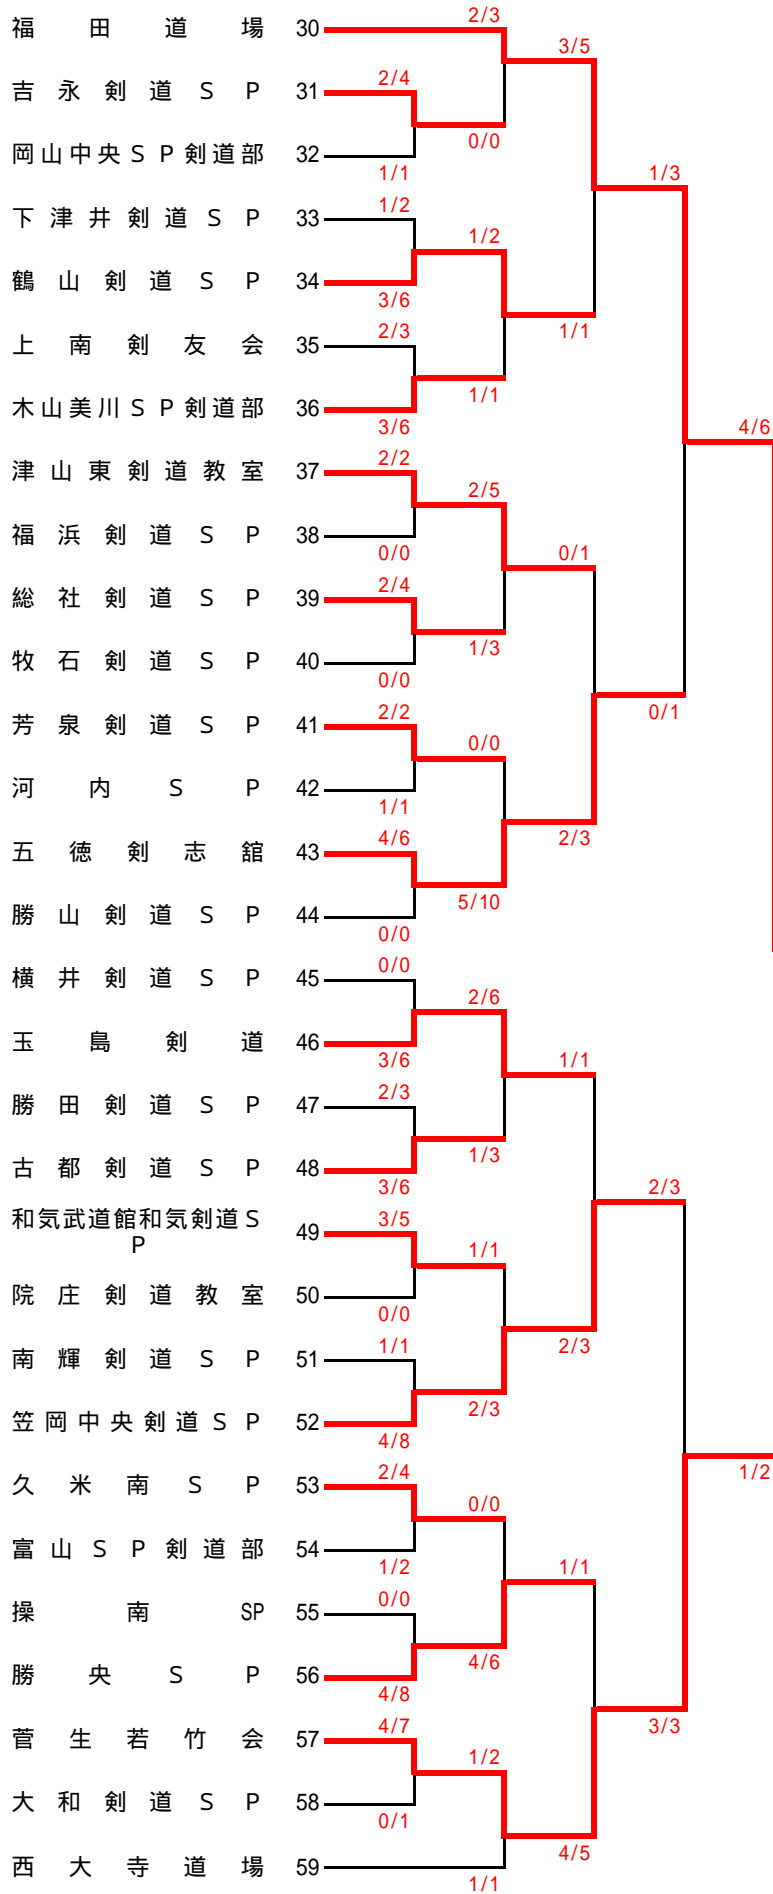

小学校の部(1)

乙島剣道SP

小学校の部(2)

福田道場

小学校の部(3)

岡山福田 S P 剣道部

小学校の部(4)

山手剣道スポーツ少年団