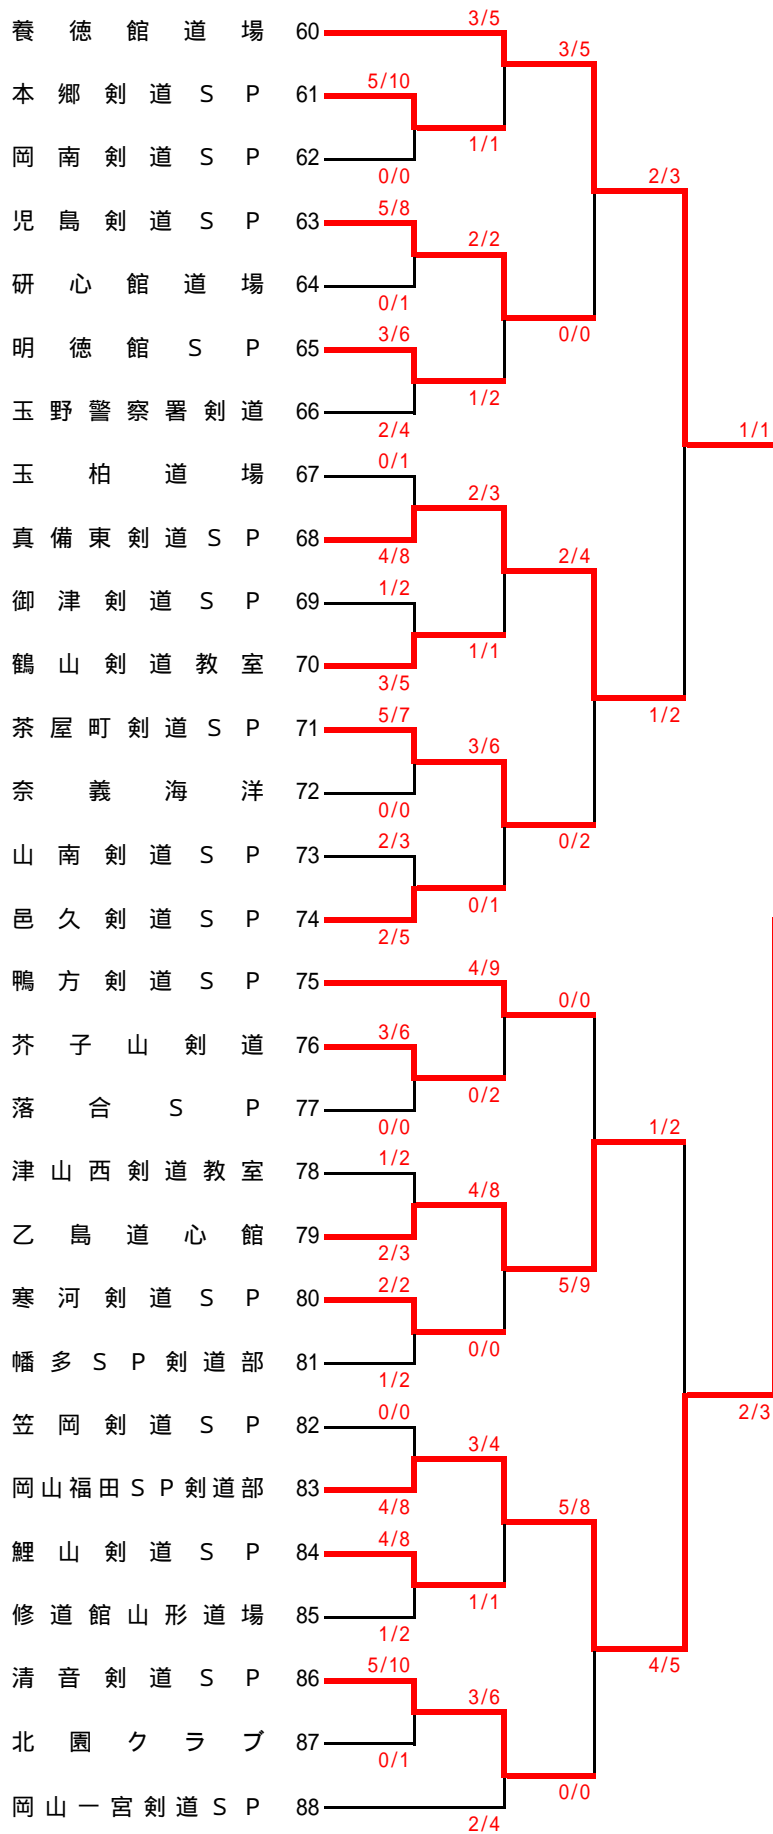

小学校の部(1)

乙島剣道SP

小学校の部(2)

福田道場

小学校の部(3)

岡山福田 S P 剣道部

小学校の部(4)

山手剣道スポーツ少年団