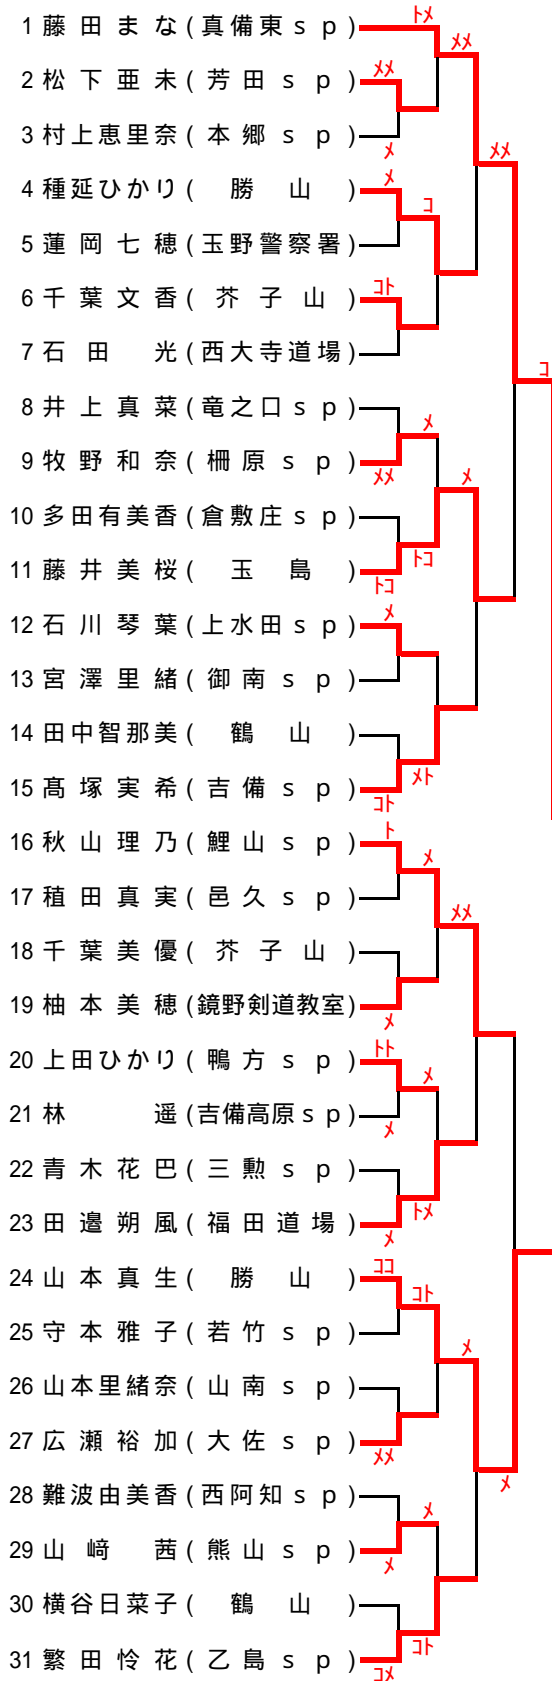

4年生女子

第1ブロック

藤田まな(真備東 s p)
水川晴奈(真備東 s p)

第2ブロック