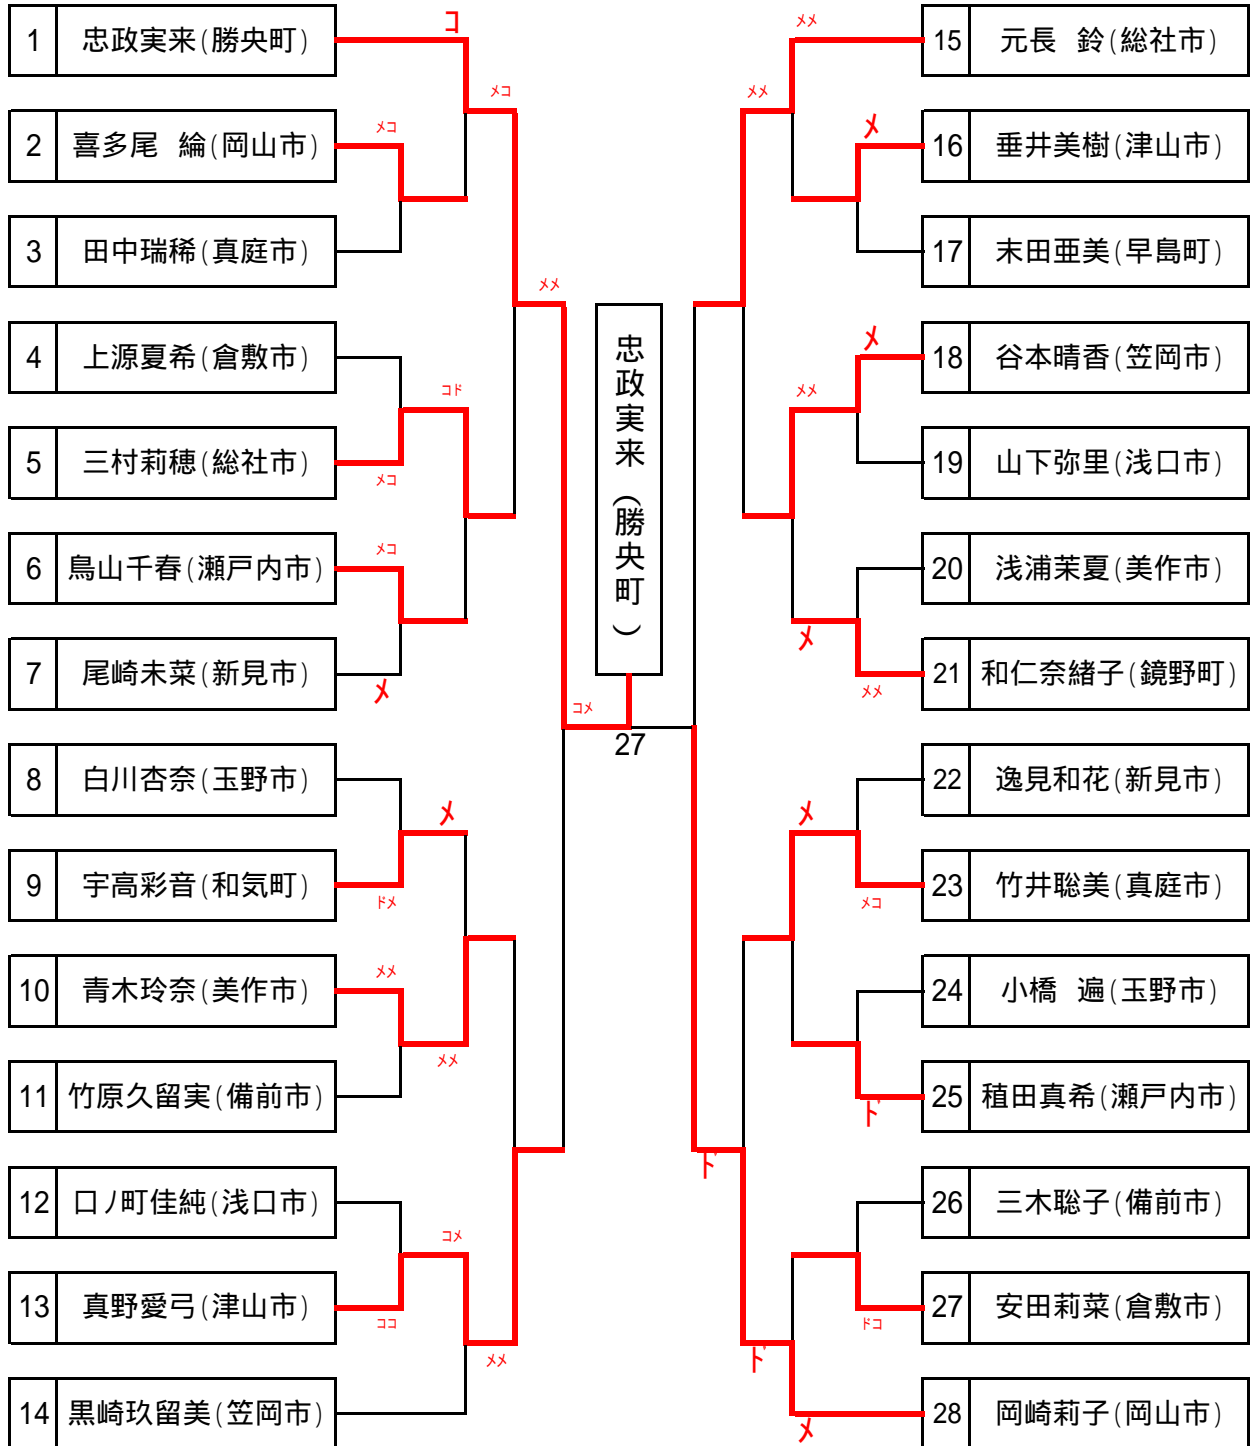

第36回全国スポーツ少年団剣道交流大会県予選会組み合わせ

【中学生女子の部】

第2コート

- 1位 忠政実来(勝央町)
- 2位 岡崎莉子(岡山市)
- 3位 真野愛弓(津山市)
- 3位 元長 鈴(総社市)